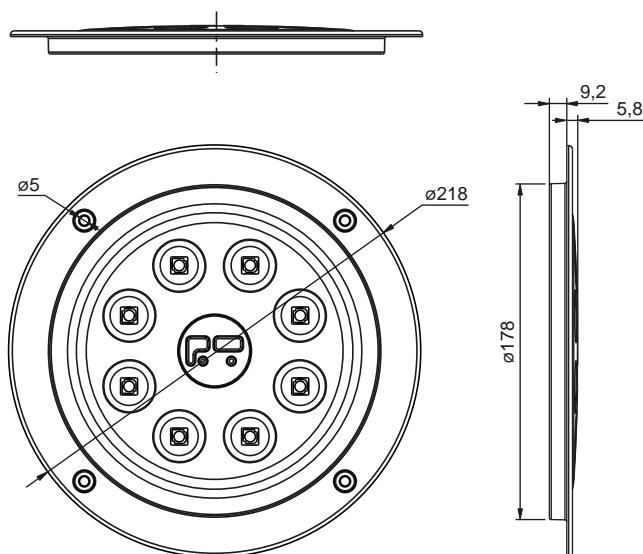

Diodová interní světla / Diódové interné svetlá / Oświetlenie diodowe wewnętrzne