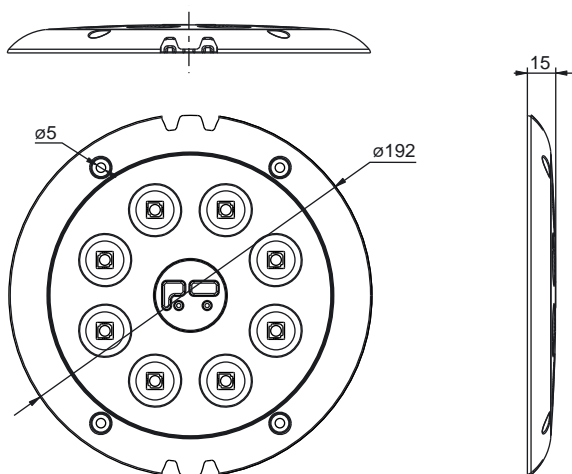

plast/plastik 0,585 kg ks/szt

**4405224000** **bílé/ biale/ białe**

Diodové světlo na lištu, 12-24V - 8 LED

Diódové svetlo na lištu, 12-24V - 8 LED

Diodowe światło na listwę, 12-24V - 8 LED

plast/plastik 0,540 kg ks/szt