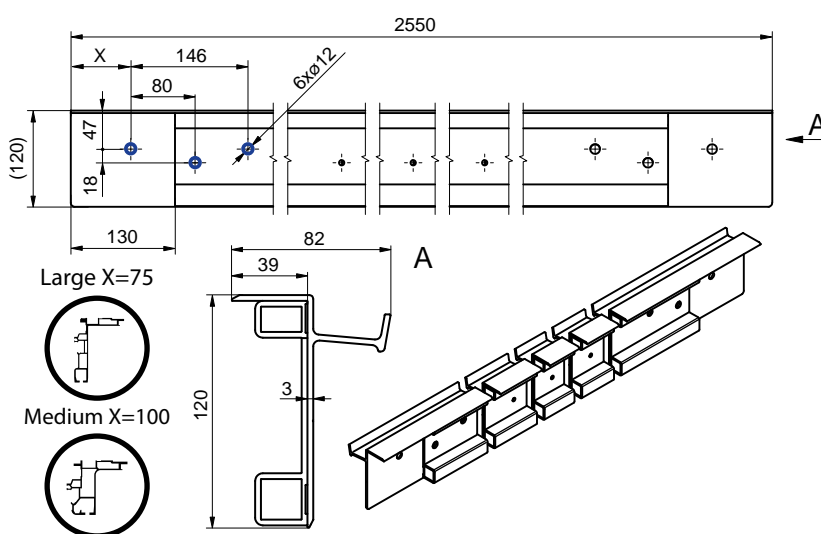

2015/12/03

PLACHTOVÉ KONSTRUKCE

ALU-S.V.

Hliníkové portály AL/ECO

**62PLE02561**

Portál AL/ECO 2550mm Sesam S

EN AW 6063 8,954 kg ks/pc

**62PLE02558**

Portál AL/ECO 2550mm Sesam L+M

EN AW 6063 8,690 kg ks/pc

**Technická informace :**

Modře označené otvory platí v případě montáže na vodící profily Slimliner. Standardně se hliníkové portály vyrábí a dodávají nepředvrtané.