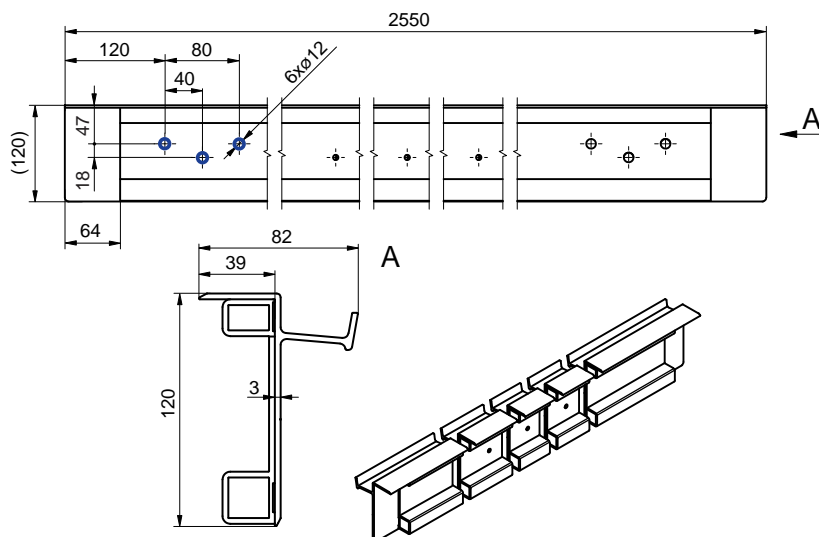

2015/12/03

PLACHTOVÉ KONSTRUKCE

ALU-S.V.

Hliníkové portály AL/ECO

**62PLE02561**

Portál AL/ECO 2550mm Sesam S

EN AW 6063 8,954 kg ks/pc

**62PLE02558**

Portál AL/ECO 2550mm Sesam L+M

EN AW 6063 8,690 kg ks/pc

**Technická informace :**

Modře označené otvory platí v případě montáže na vodící profily Slimliner. Standardně se hliníkové portály vyrábí a dodávají nepředvrtané.