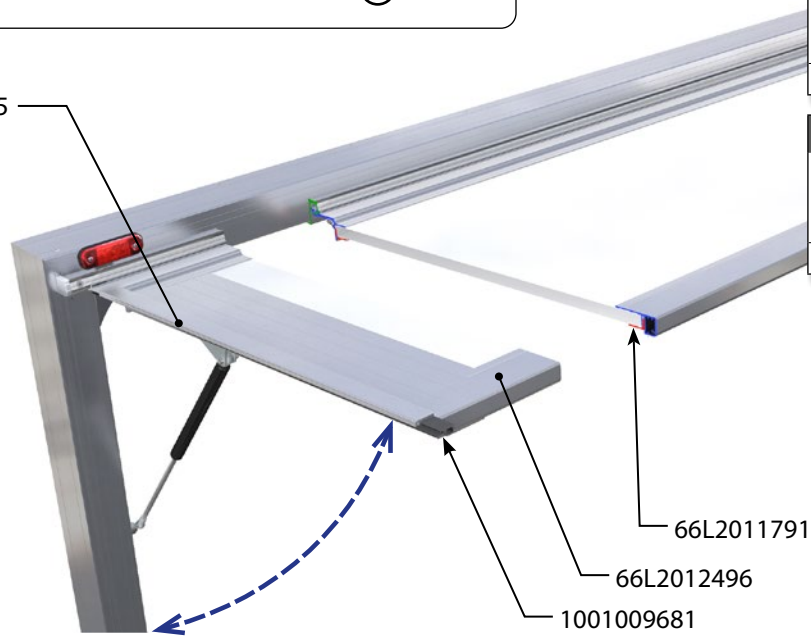

66L2011791

66L2012496

1001009681

6612014238	elox	
Stangenscharnier Band 110 max 5,2m		
al	0,904 kg	m

6612014239	elox	
Stangenscharnier Gegenstück 110 max 5,2m		
al	1,130 kg	m

Technische Änderungen vorbehalten.