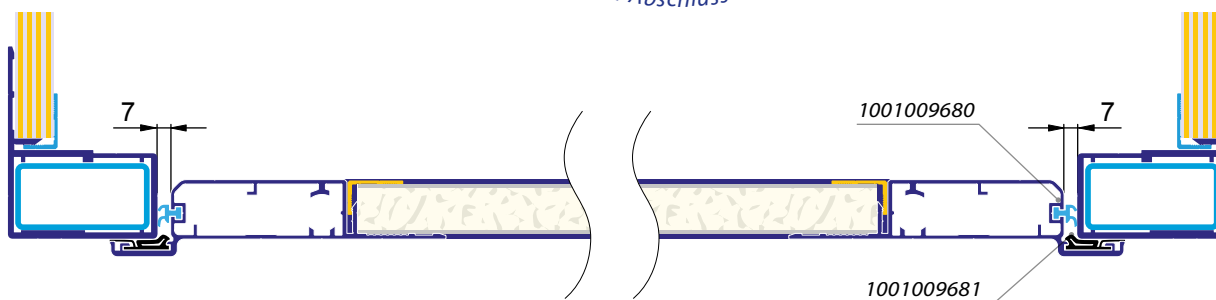

## Ladehöhe bleibt erhalten!

Standardisierter Abschluss der Klappe mit Dichtung

Zubehör:

**1001009681:** Dichtung für Türeinfassprofil

**1001009680:** Dichtung für Türprofil innen

[www.alu-sv.com](http://www.alu-sv.com)

<b>6612014238</b>	<b>elox</b>	
Stangenscharnier Band 110 max 5,2m		
al	0,904 kg	m

<b>6612014239</b>	<b>elox</b>	
Stangenscharnier Gegenstück 110 max 5,2m		
al	1,130 kg	m

Technische Änderungen vorbehalten.