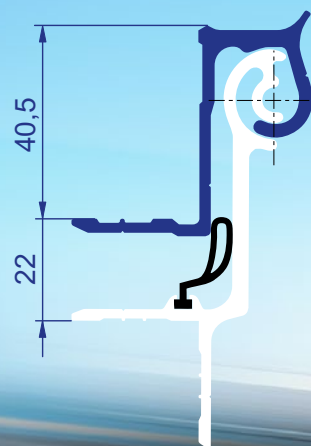

## Ladehöhe bleibt erhalten!

Standardisierter Abschluss der Klappe mit Dichtung

Zubehör:

**1001009681:** Dichtung für Türeinfassprofil

**1001009680:** Dichtung für Türprofil innen

[www.alu-sv.com](http://www.alu-sv.com)

<b>6612014238</b>	<b>elox</b>	
Stangenscharnier Band 110 max 5,2m		
al	0,904 kg	m

<b>6612014239</b>	<b>elox</b>	
Stangenscharnier Gegenstück 110 max 5,2m		
al	1,130 kg	m

Technische Änderungen vorbehalten.