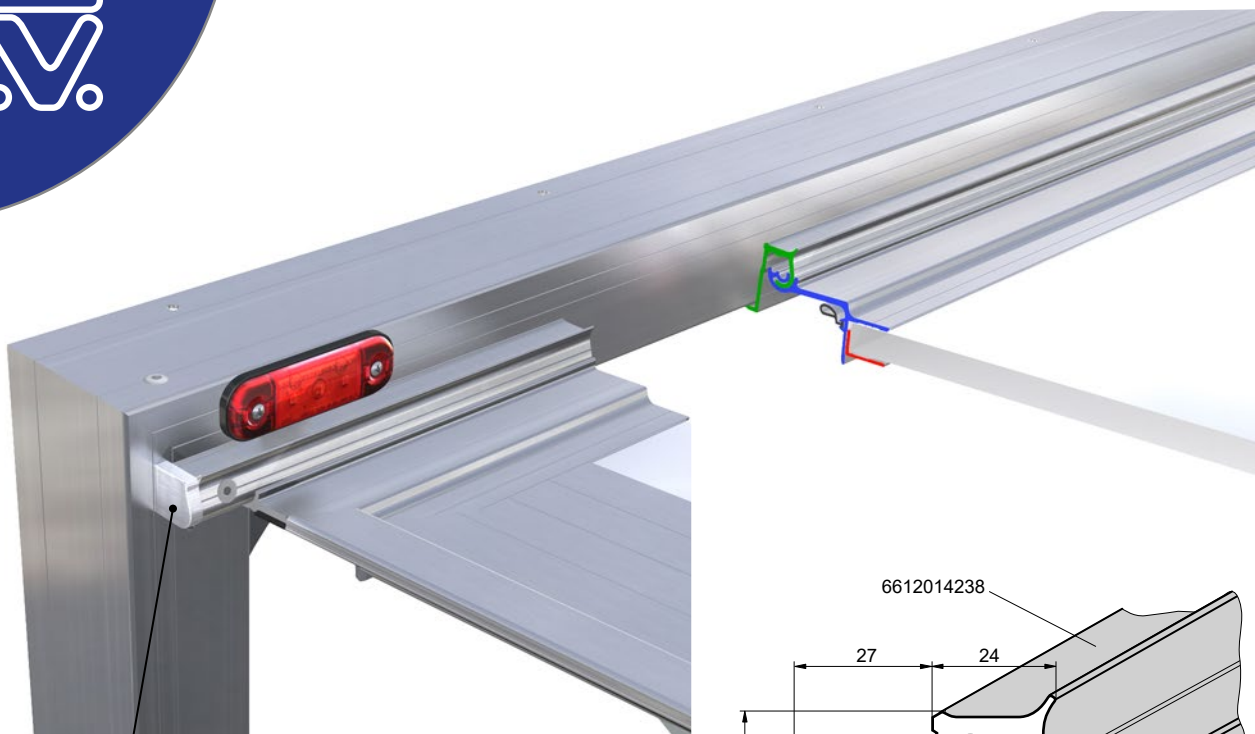

## Ladehöhe bleibt erhalten!

Standardisierter Abschluss der Klappe mit Dichtung

Zubehör:

**1001009681:** Dichtung für Türeinfassprofil

**1001009680:** Dichtung für Türprofil innen

[www.alu-sv.com](http://www.alu-sv.com)