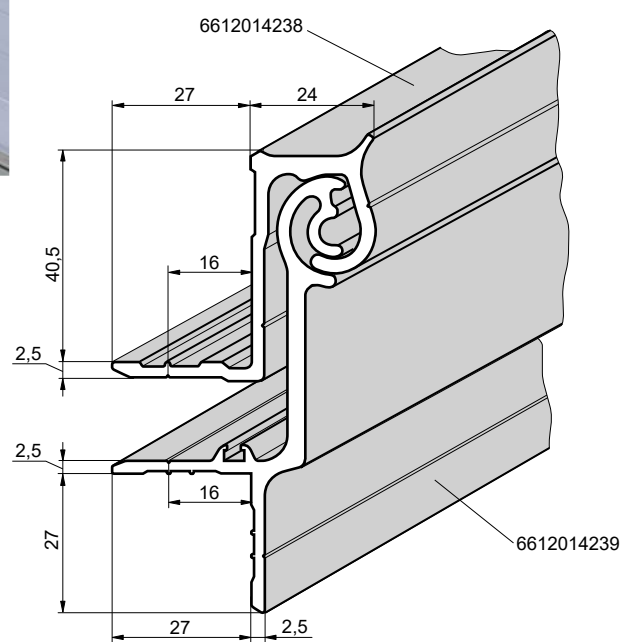

6612014238

6612014239

Zubehör:
62LP000199: Stopfen für Klappe L, Al
62LP000198: Stopfen für Klappe R, Al

66L2012495