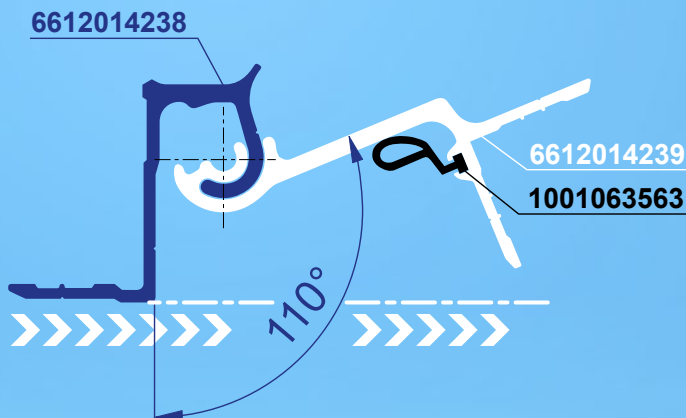

## Ladehöhe bleibt erhalten!

Standardisierter Abschluss der Klappe mit Dichtung

Zubehör:

**1001009681:** Dichtung für Türeinfassprofil

**1001009680:** Dichtung für Türprofil innen

[www.alu-sv.com](http://www.alu-sv.com)

<b>6612014238</b>	<b>elox</b>	
Stangenscharnier Band 110 max 5,2m		
al	0,904 kg	m

<b>6612014239</b>	<b>elox</b>	
Stangenscharnier Gegenstück 110 max 5,2m		
al	1,130 kg	m

Technische Änderungen vorbehalten.