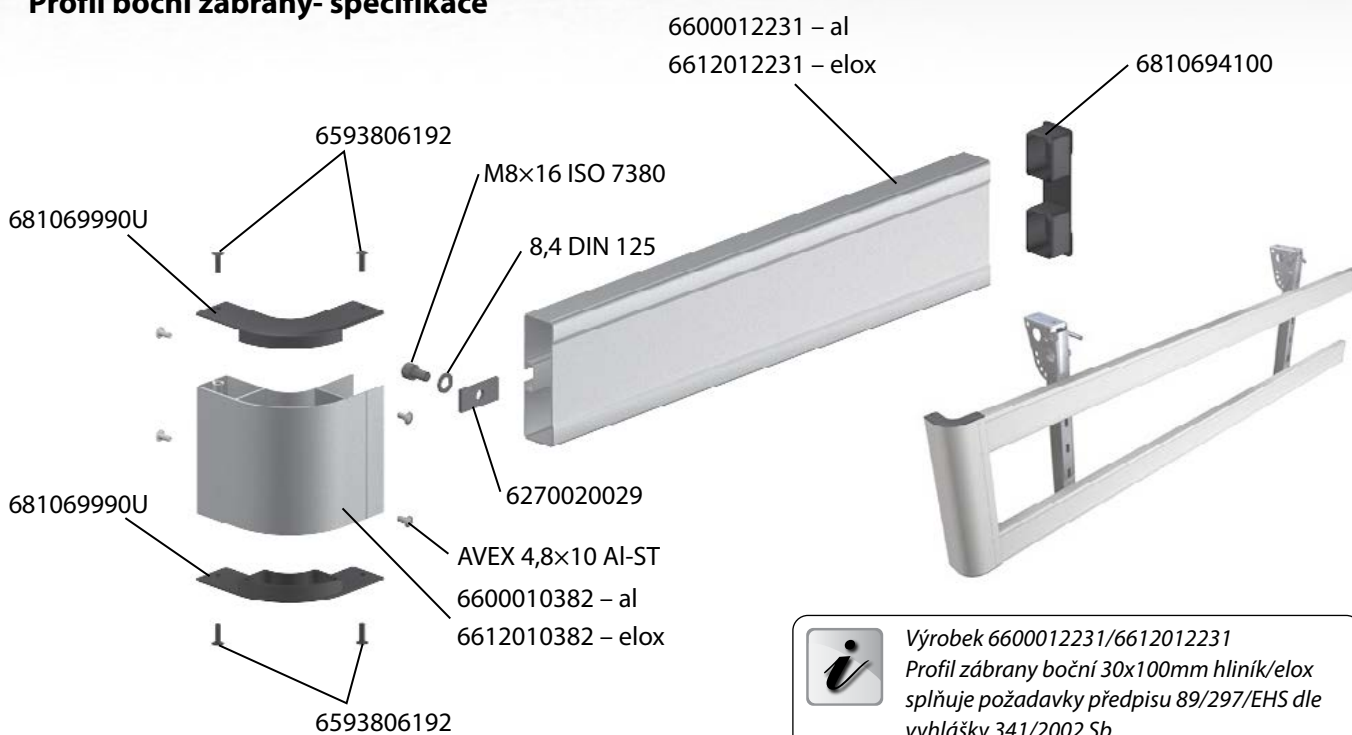

2021/12/16

Profil boční zábrany- specifikace

Profil boční zábrany- specifikace

Výrobek 6600012231/6612012231
Profil zábrany boční 30x100mm hliník/elox
splňuje požadavky předpisu 89/297/EHS dle
vyhlášky 341/2002 Sb.

Materiál EN AW 6060 T66 (AlMgSi0,5)

Technické změny vyhrazeny.

www.alu-sv.com