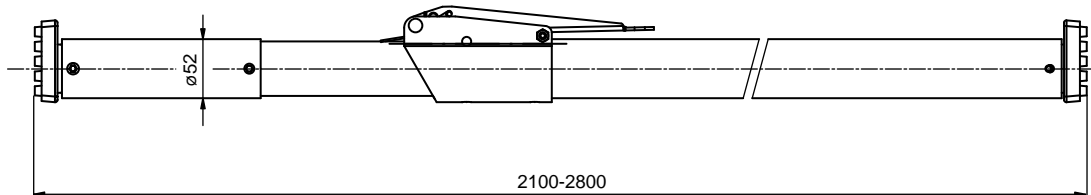

Tyče rozpěrné / Tyče rozperné / Drażki rozporowe

Obj. číslo Obj. číslo Nr katalogowy	Název / Názov / Nazwa	Pracovní rozsah Pracovný rozsah Zakres roboczy [mm]	Materiál Materiál Materiał	Hmotnost Hmotnosť Waga [kg]
2100071080	Zábrana strop-podlaha Cargo 2100-2800 mm Zábrana strop-podlaha Cargo 2100-2800 mm Dražek teleskopowy-rozporowy Cargo 2100-2800 mm	2100-2800	al	4,500

Obj. číslo Obj. číslo Nr katalogowy	Název / Názov / Nazwa	Pracovní rozsah Pracovný rozsah Zakres roboczy [mm]	Materiál Materiál Materiał	Hmotnost Hmotnosť Waga [kg]
2100071084	Zábrana strop-podlaha 2350-2730 mm Tyč teleskopická-vzpera, 2350-2720 mm Dražek teleskopowy-rozporowy AL 2350-2730 mm	2350-2720	al	6,000

ZÁBRANY TELESKOPIKÉ / ZÁBRANY TELESKOPIKÉ / PRZEGRODY TELESKOPOWE

Obj. číslo Obj. číslo Nr katalogowy	Název / Názov / Nazwa	Trubka Rúrka Rurka [mm]	Materiál Materiál Materiał	Hmotnost Hmotnosť Waga [kg]
2100071032	Zábrana mezi lišty 19/2215-2600 mm Zábrana teleskopická 2215-2600 mm Przegroda teleskopowa 2215-2600 mm	ø45x4,5	al	4,500
2100071033	Zábrana mezi lišty 19/2215-2600 mm Zábrana teleskopická 2215-2600 mm Przegroda teleskopowa 2215-2600 mm	ø42x3,0	zn ocynk	7,500

Související díly / Súvisiace diely / Elementy dodatkowe :

2100071346 (ocel/ocel/stal): Redukce zábrany 19/24 mm / Redukcia zábrany 19/24 mm / Redukcja przegrody 19/24 mm

TYČE ROZPĚRNÉ

TYČE ROZPĚRNÉ

DRAŽKI ROZPOROWE