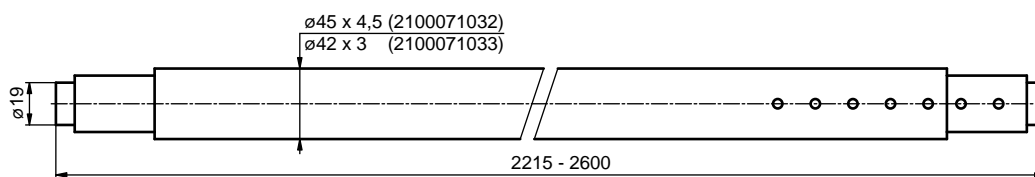

Tyče rozpěrné / Tyče rozperné / Drażki rozporowe

Obj. číslo Obj. číslo Nr katalogowy	Název / Názov / Nazwa	Pracovní rozsah Pracovný rozsah Zakres roboczy [mm]	Materiál Materiál Materiał	Hmotnost Hmotnosť Waga [kg]
2100071080	Zábrana strop-podlaha Cargo 2100-2800 mm Zábrana strop-podlaha Cargo 2100-2800 mm Dražek teleskopowy-rozporowy Cargo 2100-2800 mm	2100-2800	al	4,500

Obj. číslo Obj. číslo Nr katalogowy	Název / Názov / Nazwa	Pracovní rozsah Pracovný rozsah Zakres roboczy [mm]	Materiál Materiál Materiał	Hmotnost Hmotnosť Waga [kg]
2100071084	Zábrana strop-podlaha 2350-2730 mm Tyč teleskopická-vzpera, 2350-2720 mm Dražek teleskopowy-rozporowy AL 2350-2730 mm	2350-2720	al	6,000

ZÁBRANY TELESKOPIKÉ / ZÁBRANY TELESKOPIKÉ / PRZEGRODY TELESKOPOWE

Obj. číslo Obj. číslo Nr katalogowy	Název / Názov / Nazwa	Trubka Rúrka Rurka [mm]	Materiál Materiál Materiał	Hmotnost Hmotnosť Waga [kg]
2100071032	Zábrana mezi lišty 19/2215-2600 mm Zábrana teleskopická 2215-2600 mm Przegroda teleskopowa 2215-2600 mm	ø45x4,5	al	4,500
2100071033	Zábrana mezi lišty 19/2215-2600 mm Zábrana teleskopická 2215-2600 mm Przegroda teleskopowa 2215-2600 mm	ø42x3,0	zn ocynk	7,500

Související díly / Súvisiace diely / Elementy dodatkowe :

2100071346 (ocel/ocel/stal): Redukce zábrany 19/24 mm / Redukcia zábrany 19/24 mm / Redukcja przegrody 19/24 mm

TYČE ROZPĚRNÉ

TYČE ROZPĚRNÉ

DRAŽKI ROZPOROWE