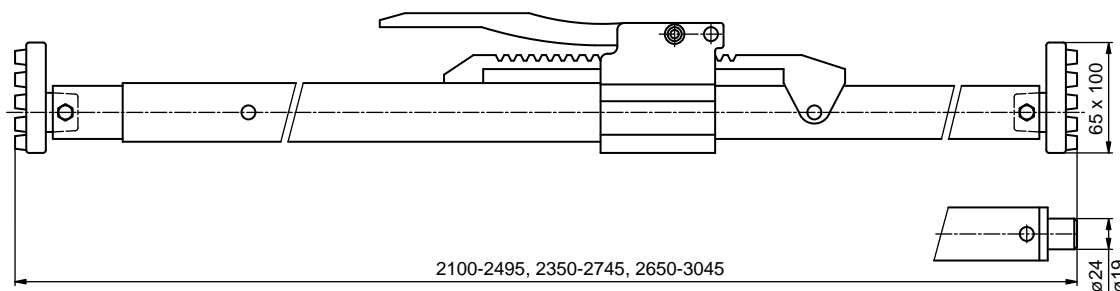

Tyče rozpěrné / Tyče rozperné / Drażki rozporowe

Obj. číslo Obj. číslo Nr katalogowy	Název / Názov / Nazwa	Pracovní rozsah Pracovný rozsah Zakres roboczy [mm]	Materiál Materiál Materiał	Hmotnost Hmotnosť Waga [kg]
2100071080	Zábrana strop-podlaha Cargo 2100-2800 mm Zábrana strop-podlaha Cargo 2100-2800 mm Dražek teleskopowy-rozporowy Cargo 2100-2800 mm	2100-2800	al	4,500

Obj. číslo Obj. číslo Nr katalogowy	Název / Názov / Nazwa	Pracovní rozsah Pracovný rozsah Zakres roboczy [mm]	Materiál Materiál Materiał	Hmotnost Hmotnosť Waga [kg]
2100071084	Zábrana strop-podlaha 2350-2730 mm Tyč teleskopická-vzpera, 2350-2720 mm Dražek teleskopowy-rozporowy AL 2350-2730 mm	2350-2720	al	6,000

ZÁBRANY TELESKOPIKÉ / ZÁBRANY TELESKOPIKÉ / PRZEGRODY TELESKOPOWE

Obj. číslo Obj. číslo Nr katalogowy	Název / Názov / Nazwa	Trubka Rúrka Rurka [mm]	Materiál Materiál Materiał	Hmotnost Hmotnosť Waga [kg]
2100071032	Zábrana mezi lišty 19/2215-2600 mm Zábrana teleskopická 2215-2600 mm Przegroda teleskopowa 2215-2600 mm	ø45x4,5	al	4,500
2100071033	Zábrana mezi lišty 19/2215-2600 mm Zábrana teleskopická 2215-2600 mm Przegroda teleskopowa 2215-2600 mm	ø42x3,0	zn ocynk	7,500

Související díly / Súvisiace diely / Elementy dodatkowe :

2100071346 (ocel/ocel/stal): Redukce zábrany 19/24 mm / Redukcia zábrany 19/24 mm / Redukcja przegrody 19/24 mm

TYČE ROZPĚRNÉ

TYČE ROZPĚRNÉ

DRAŽKI ROZPOROWE