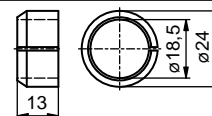

Obj. číslo Obj. číslo Nr katalogowy	Název / Názov / Nazwa	Trubka Rúrka Rurka [mm]	Materiál Materiál Materiał	Hmotnost Hmotnosť Waga [kg]
2100071032	Zábrana mezi lišty 19/2215-2600 mm Zábrana teleskopická 2215-2600 mm Przegroda teleskopowa 2215-2600 mm	ø45x4,5	al	4,500
2100071033	Zábrana mezi lišty 19/2215-2600 mm Zábrana teleskopická 2215-2600 mm Przegroda teleskopowa 2215-2600 mm	ø42x3,0	zn ocynk	7,500

Související díly / Súvisiace diely / Elementy dodatkowe :

2100071346 (ocel/ocel/stal): Redukce zábrany 19/24 mm / Redukcia zábrany 19/24 mm / Redukcja przegrody 19/24 mm