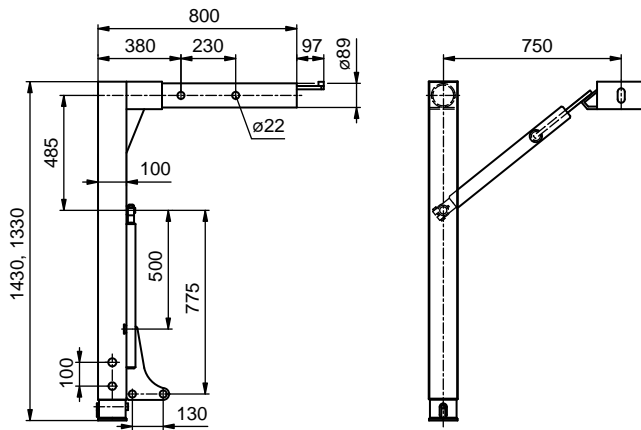

Obj. číslo Obj. číslo Nr katalogowy	Název / Názov / Nazwa	Materiál Materiál Materiał	Hmotnost Hmotnosť Waga [kg]	Poznámka Poznámka Uwaga
S644135001	Noha podpěrná Telematic 1430/1330 mm, 18 t, S 4118 SRT1 Noha podpěrná Telematic 1430/1330 mm, 18 t, S 4118 SRT1 Noga podporowa Telematic 1430/1330 mm, 18 t, S 4118 SRT1	ocel ocel stal	44,00	bezpečnostní prvky CEN bezpečnostné prvky CEN elementy zabezpieczające CEN
S644135501	Noha podpěrná Telematic 1430/1330 mm, 18 t, SB 4118 SRT1 Noha podpěrná Telematic 1430/1330 mm, 18 t, SB 4118 SRT1 Noga podporowa Telematic 1430/1330 mm, 18 t, SB 4118 SRT1	ocel ocel stal	44,00	s pojistkou, bezp. prvky CEN s poistkou, bezp. prvky CEN z blokadą, elementy zabezp. CEN