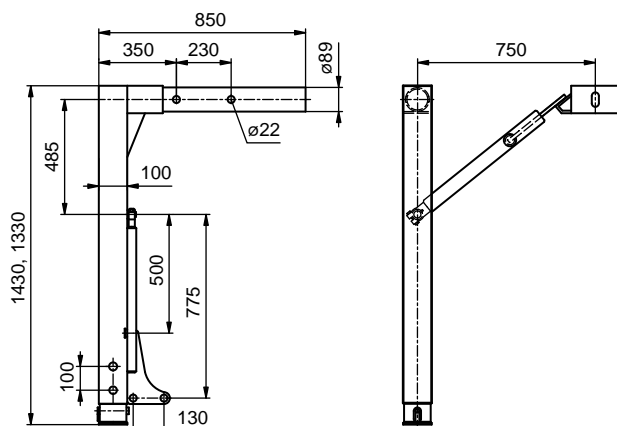

NOHY PODPĚRNÉ

NOGI PODPOROWE

Obj. číslo Obj. číslo Nr katalogowy	Název / Názov / Nazwa	Materiál Materiál Materiał	Hmotnost Hmotnost Waga [kg]	Poznámka Poznámka Uwaga
S644130001	Noha podpěrná 1430/1330 mm, 18 t, S 4118 SRT1 Noha podpěrná 1430/1330 mm, 18 t, S 4118 SRT1 Noga podporowa 1430/1330 mm, 18 t, S 4118 SRT1	ocel ocel stal	43,00	bezpečnostní prvky CEN bezpečnostné prvky CEN elementy zabezpieczające CEN
S644130501	Noha podpěrná 1430/1330 mm, 18 t, SB 4118 SRT1 Noha podpěrná 1430/1330 mm, 18 t, SB 4118 SRT1 Noga podporowa 1430/1330 mm, 18 t, SB 4118 SRT1	ocel ocel stal	43,00	bezpečnostní prvky CEN bezpečnostné prvky CEN elementy zabezpieczające CEN
S644130000	Noha podpěrná 1430/1330/1230 mm, 18 t, S 4118 SRT2 Noha podpěrná 1430/1330/1230 mm, 18 t, S 4118 SRT2 Noga podporowa 1430/1330/1230 mm, 18 t, S 4118 SRT2	ocel ocel stal	43,00	bezpečnostní prvky CEN bezpečnostné prvky CEN elementy zabezpieczające CEN
S644130500	Noha podpěrná 1430/1330/1230 mm, 18 t, SB 4118 SRT2 Noha podpěrná 1430/1330/1230 mm, 18 t, SB 4118 SRT2 Noga podporowa 1430/1330/1230 mm, 18 t, SB 4118 SRT2	ocel ocel stal	43,00	bezpečnostní prvky CEN bezpečnostné prvky CEN elementy zabezpieczające CEN

2010/06/17

VÝMĚNNÉ NÁSTAVBY
VÝMĚNNÉ NADSTAVBY
KONTENERY WYMIENNE

Obj. číslo Obj. číslo Nr katalogowy	Název / Názov / Nazwa	Materiál Materiál Materiał	Hmotnost Hmotnosť Waga [kg]	Poznámka Poznámka Uwaga
S640130108	Noha podpěrná 1430-1080/50 mm, 18 t, S 4118 SRT1 Noha podpěrná 1430-1080/50 mm, 18 t, S 4118 SRT1 Noga podporowa 1430-1080/50 mm, 18 t, S 4118 SRT1	ocel ocel' stal	44,00	
S644130108	Noha podpěrná 1430-1080/50 mm, 18 t, S 4118 SRT1 Noha podpěrná 1430-1080/50 mm, 18 t, S 4118 SRT1 Noga podporowa 1430-1080/50 mm, 18 t, S 4118 SRT1	ocel ocel' stal	43,00	bezpečnostní prvky CEN bezpečnostné prvky CEN elementy zabezpieczające CEN