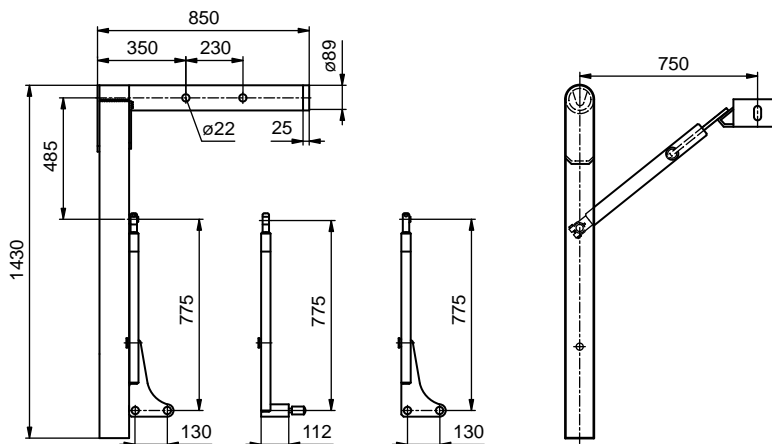

Obj. číslo Obj. číslo Nr katalogowy	Název / Názov / Nazwa	Materiál Materiál Materiał	Hmotnost Hmotnosť Waga [kg]	Poznámka Poznámka Uwaga
S640135360	Noha podpěrná Telematic 1430/1130/50 mm, 18 t, S 4118 SRT1 Noha podpěrná Telematic 1430/1130/50 mm, 18 t, S 4118 SRT1 Noga podporowa Telematic 1430/1130/50 mm, 18 t, S 4118 SRT1	ocel ocel stal	44,00	bezpečnostní prvky CEN bezpečnostné prvky CEN elementy zabezpieczające CEN

NOHY PODPĚRNÉ

NOHY PODPĚRNÉ

NOGI PODPOROWE

2010/06/17

VÝMĚNNÉ NÁSTAVBY
VÝMĚNNÉ NADSTAVBY
KONTENERY WYMIENNE

Obj. číslo Obj. číslo Nr katalogowy	Název / Názov / Nazwa	Materiál Materiál Materiał	Hmotnost Hmotnosť Waga [kg]	Poznámka Poznámka Uwaga
S644135360	Noha podpěrná Telematic 1430/1130/50 mm, 18 t, S 4118 SRT1 Noha podpěrná Telematic 1430/1130/50 mm, 18 t, S 4118 SRT1 Noga podporowa Telematic 1430/1130/50 mm, 18 t, S 4118 SRT1	ocel ocel' stal	44,00	bezpečnostní prvky CEN bezpečnostné prvky CEN elementy zabezpieczające CEN

Obj. číslo Obj. číslo Nr katalogowy	Název / Názov / Nazwa	Materiál Materiál Materiał	Hmotnost Hmotnosť Waga [kg]	Poznámka Poznámka Uwaga
S640068000	Noha podpěrná 1430 mm, 10 t, SZ 2910 S Noha podpěrná 1430 mm, 10 t, SZ 2910 S Noga podporowa 1430 mm, 10 t, SZ 2910 S	ocel ocel' stal	37,00	se vzpěrou s čepem so vzperou a čepom z podporą i czopem
S640071000	Noha podpěrná 1430 mm, 10 t, S 2910 S Noha podpěrná 1430 mm, 10 t, S 2910 S Noga podporowa 1430 mm, 10 t, S 2910 S	ocel ocel' stal	37,00	se standardní vzpěrou so štandardnou vzperou ze standardową podporą
S640071500	Noha podpěrná 1430 mm, 10 t, SB 2910 S Noha podpěrná 1430 mm, 10 t, SB 2910 S Noga podporowa 1430 mm, 10 t, SB 2910 S	ocel ocel' stal	37,00	s brzdou vzpěry a čepem s brzdou vzpery a s čapom z hamulcem podpory i z czopem