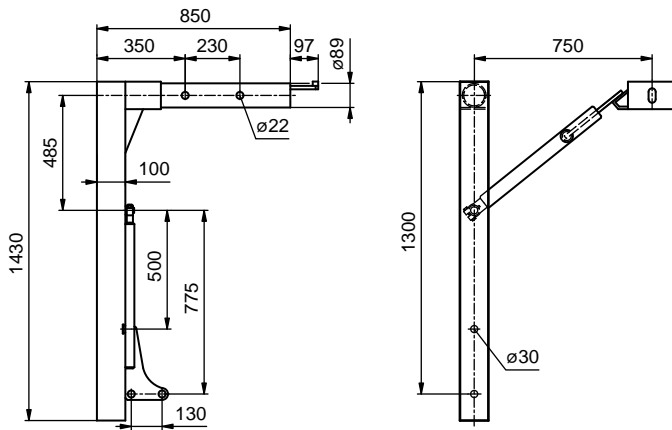

NOHY PODPĚRNÉ

Obj. číslo Obj. číslo Nr katalogowy	Název / Názov / Nazwa	Materiál Materiál Materiał	Hmotnost Hmotnost Waga [kg]	Poznámka Poznámka Uwaga
S644127000	Noha podpěrná 1430 mm, 18 t, S 4118 SRS Noha podpěrná 1430 mm, 18 t, S 4118 SRS Noga podporowa 1430 mm, 18 t, S 4118 SRS	ocel ocel stal	39,00	bezpečnostní prvky CEN bezpečnostné prvky CEN elementy zabezpieczające CEN
S644127500	Noha podpěrná 1430 mm, 18 t, SB 4118 SRS Noha podpěrná 1430 mm, 18 t, SB 4118 SRS Noga podporowa 1430 mm, 18 t, SB 4118 SRS	ocel ocel stal	39,00	bezpečnostní prvky CEN bezpečnostné prvky CEN elementy zabezpieczające CEN
S644127100	Noha podpěrná 1330 mm, 18 t, SV 4118 SRS Noha podpěrná 1330 mm, 18 t, SV 4118 SRS Noga podporowa 1330 mm, 18 t, SV 4118 SRS	ocel ocel stal	38,00	bezpečnostní prvky CEN bezpečnostné prvky CEN elementy zabezpieczające CEN
S644127501	Noha podpěrná 1330 mm, 18 t, SBV 4118 SRS Noha podpěrná 1330 mm, 18 t, SBV 4118 SRS Noga podporowa 1330 mm, 18 t, SBV 4118 SRS	ocel ocel stal	38,00	bezpečnostní prvky CEN bezpečnostné prvky CEN elementy zabezpieczające CEN

NOHY PODPĚRNÉ