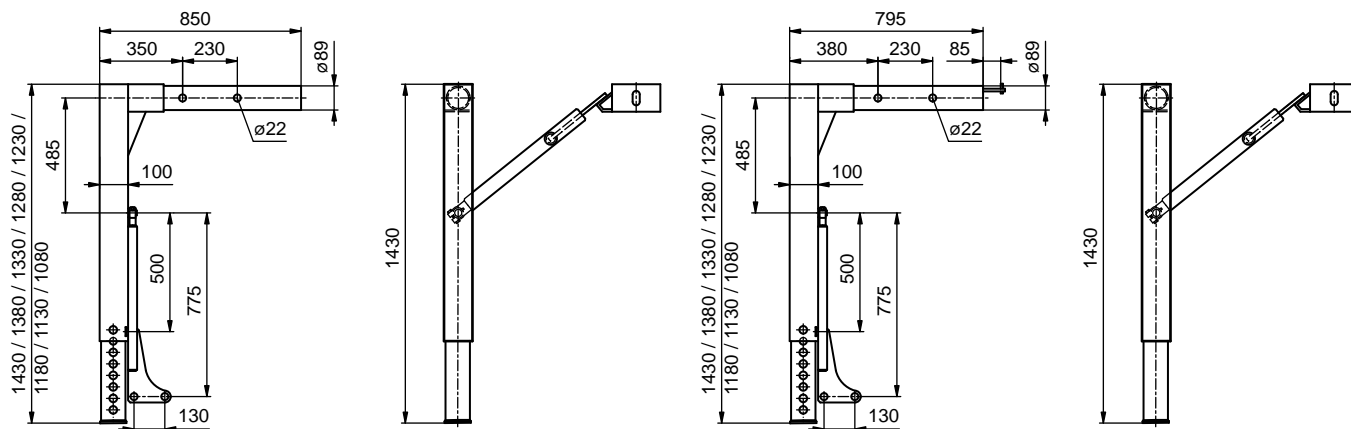

2010/06/17

VÝMĚNNÉ NÁSTAVBY
VÝMĚNNÉ NADSTAVBY
KONTENERY WYMIENNE

Obj. číslo Obj. číslo Nr katalogowy	Název / Názov / Nazwa	Materiál Materiál Materiał	Hmotnost Hmotnosť Waga [kg]	Poznámka Poznámka Uwaga
S640130108	Noha podpěrná 1430-1080/50 mm, 18 t, S 4118 SRT1 Noha podpěrná 1430-1080/50 mm, 18 t, S 4118 SRT1 Noga podporowa 1430-1080/50 mm, 18 t, S 4118 SRT1	ocel ocel' stal	44,00	
S644130108	Noha podpěrná 1430-1080/50 mm, 18 t, S 4118 SRT1 Noha podpěrná 1430-1080/50 mm, 18 t, S 4118 SRT1 Noga podporowa 1430-1080/50 mm, 18 t, S 4118 SRT1	ocel ocel' stal	43,00	bezpečnostní prvky CEN bezpečnostné prvky CEN elementy zabezpieczające CEN