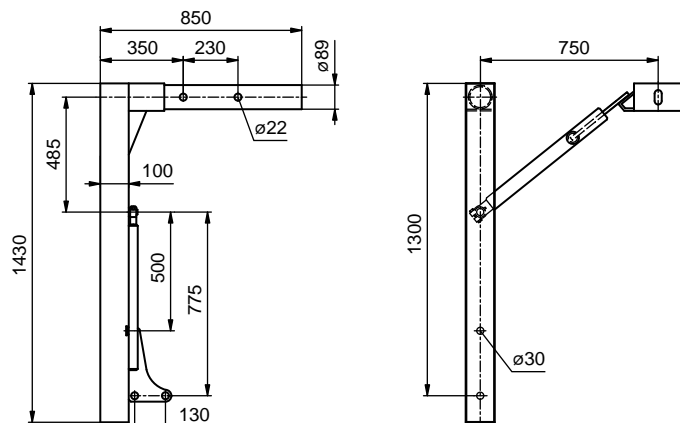

Nohy podpěrné / Nohy podperné / Nogi podporowe

Obj. číslo Obj. číslo Nr katalogowy	Název / Názov / Nazwa	Materiál Materiál Materiał	Hmotnost Hmotnost' Waga [kg]	Poznámka Poznámka Uwaga
S640127000	Noha podpěrná 1430 mm, 18 t, S4118 SRS Noha podperná 1430 mm, 18 t, S4118 SRS Noga podporowa 1430 mm, 18 t, S4118 SRS	ocel' ocel' stal	40,00	
S640127500	Noha podpěrná 1430 mm, 18 t, SB 4118 SRS Noha podperná 1430 mm, 18 t, SB 4118 SRS Noga podporowa 1430 mm, 18 t, SB 4118 SRS	ocel' ocel' stal	40,00	s pojistkou s poistkou z blokadą
S640127100	Noha podpěrná 1330 mm, 18 t, SV 4118 SRS Noha podperná 1330 mm, 18 t, SV 4118 SRS Noga podporowa 1330 mm, 18 t, SV 4118 SRS	ocel' ocel' stal	39,00	
S640127501	Noha podpěrná 1330 mm, 18 t, SBV 4118 SRS Noha podperná 1330 mm, 18 t, SBV 4118 SRS Noga podporowa 1330 mm, 18 t, SBV 4118 SRS	ocel' ocel' stal	39,00	s pojistkou s poistkou z blokadą

Obj. číslo Obj. číslo Nr katalogowy	Název / Názov / Nazwa	Materiál Materiál Materiał	Hmotnost Hmotnost' Waga [kg]	Poznámka Poznámka Uwaga
S640130001	Noha podpěrná 1430/1330 mm, 18 t, S 4118 SRT1 Noha podperná 1430/1330 mm, 18 t, S 4118 SRT1 Noga podporowa 1430/1330 mm, 18 t, S 4118 SRT1	ocel' ocel' stal	44,00	
S640130501	Noha podpěrná 1430/1330 mm, 18 t, SB 4118 SRT1 Noha podperná 1430/1330 mm, 18 t, SB 4118 SRT1 Noga podporowa 1430/1330 mm, 18 t, SB 4118 SRT1	ocel' ocel' stal	40,00	s pojistkou s poistkou z blokadą
S640130000	Noha podpěrná 1430/1330/1230 mm, 18 t, SB 4118 SRT1 Noha podperná 1430/1330/1230 mm, 18 t, SB 4118 SRT1 Noga podporowa 1430/1330/1230 mm, 18 t, SB 4118 SRT1	ocel' ocel' stal	44,00	bezpečnostní prvky CEN bezpečnostné prvky CEN elementy zabezpieczające CEN
S640130500	Noha podpěrná 1430/1330/1230 mm, 18 t, SB 4118 SRT2 Noha podperná 1430/1330/1230 mm, 18 t, SB 4118 SRT2 Noga podporowa 1430/1330/1230 mm, 18 t, SB 4118 SRT2	ocel' ocel' stal	44,00	s pojistkou s poistkou z blokadą