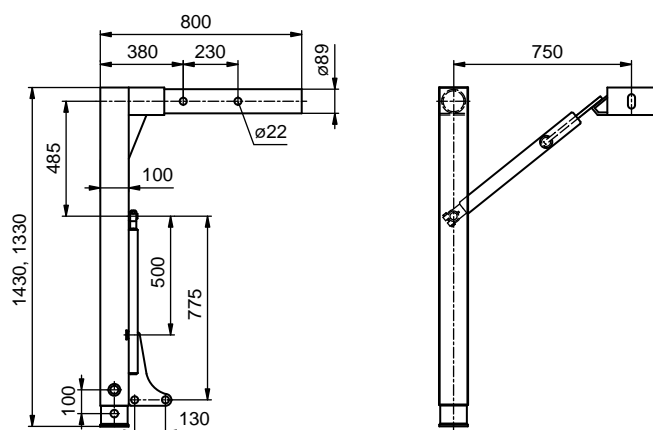

Nohy podpěrné / Nohy podperné / Nogi podporowe

Obj. číslo Obj. číslo Nr katalogowy	Název / Názov / Nazwa	Materiál Materiál Materiał	Hmotnost Hmotnost' Waga [kg]	Poznámka Poznámka Uwaga
S640127000	Noha podpěrná 1430 mm, 18 t, S4118 SRS Noha podperná 1430 mm, 18 t, S4118 SRS Noga podporowa 1430 mm, 18 t, S4118 SRS	ocel' ocel' stal	40,00	
S640127500	Noha podpěrná 1430 mm, 18 t, SB 4118 SRS Noha podperná 1430 mm, 18 t, SB 4118 SRS Noga podporowa 1430 mm, 18 t, SB 4118 SRS	ocel' ocel' stal	40,00	s pojistkou s poistkou z blokadą
S640127100	Noha podpěrná 1330 mm, 18 t, SV 4118 SRS Noha podperná 1330 mm, 18 t, SV 4118 SRS Noga podporowa 1330 mm, 18 t, SV 4118 SRS	ocel' ocel' stal	39,00	
S640127501	Noha podpěrná 1330 mm, 18 t, SBV 4118 SRS Noha podperná 1330 mm, 18 t, SBV 4118 SRS Noga podporowa 1330 mm, 18 t, SBV 4118 SRS	ocel' ocel' stal	39,00	s pojistkou s poistkou z blokadą

Obj. číslo Obj. číslo Nr katalogowy	Název / Názov / Nazwa	Materiál Materiál Materiał	Hmotnost Hmotnost' Waga [kg]	Poznámka Poznámka Uwaga
S640130001	Noha podpěrná 1430/1330 mm, 18 t, S 4118 SRT1 Noha podperná 1430/1330 mm, 18 t, S 4118 SRT1 Noga podporowa 1430/1330 mm, 18 t, S 4118 SRT1	ocel' ocel' stal	44,00	
S640130501	Noha podpěrná 1430/1330 mm, 18 t, SB 4118 SRT1 Noha podperná 1430/1330 mm, 18 t, SB 4118 SRT1 Noga podporowa 1430/1330 mm, 18 t, SB 4118 SRT1	ocel' ocel' stal	40,00	s pojistkou s poistkou z blokadą
S640130000	Noha podpěrná 1430/1330/1230 mm, 18 t, SB 4118 SRT1 Noha podperná 1430/1330/1230 mm, 18 t, SB 4118 SRT1 Noga podporowa 1430/1330/1230 mm, 18 t, SB 4118 SRT1	ocel' ocel' stal	44,00	bezpečnostní prvky CEN bezpečnostné prvky CEN elementy zabezpieczające CEN
S640130500	Noha podpěrná 1430/1330/1230 mm, 18 t, SB 4118 SRT2 Noha podperná 1430/1330/1230 mm, 18 t, SB 4118 SRT2 Noga podporowa 1430/1330/1230 mm, 18 t, SB 4118 SRT2	ocel' ocel' stal	44,00	s pojistkou s poistkou z blokadą