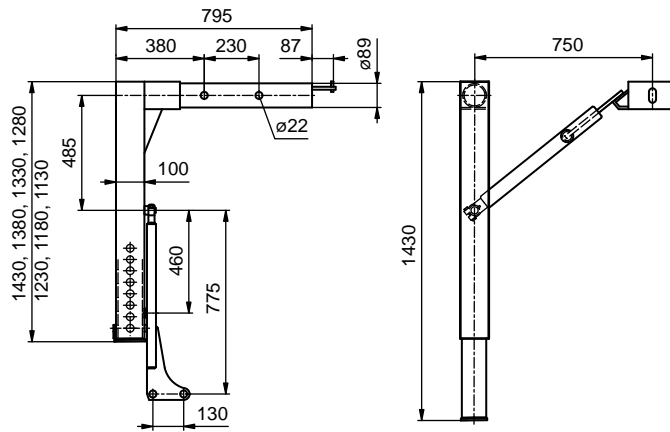

Obj. číslo Obj. číslo Nr katalogowy	Název / Názov / Nazwa	Materiál Materiál Materiał	Hmotnost Hmotnosť Waga [kg]	Poznámka Poznámka Uwaga
S640135360	Noha podpěrná Telematic 1430/1130/50 mm, 18 t, S 4118 SRT1 Noha podpěrná Telematic 1430/1130/50 mm, 18 t, S 4118 SRT1 Noga podporowa Telematic 1430/1130/50 mm, 18 t, S 4118 SRT1	ocel ocel stal	44,00	bezpečnostní prvky CEN bezpečnostné prvky CEN elementy zabezpieczające CEN

NOHY PODPĚRNÉ

NOHY PODPĚRNÉ

NOGI PODPOROWE

2010/06/17

VÝMĚNNÉ NÁSTAVBY
VÝMĚNNÉ NADSTAVBY
KONTENERY WYMIENNE

Obj. číslo Obj. číslo Nr katalogowy	Název / Názov / Nazwa	Materiál Materiál Materiał	Hmotnost Hmotnosť Waga [kg]	Poznámka Poznámka Uwaga
S644135360	Noha podpěrná Telematic 1430/1130/50 mm, 18 t, S 4118 SRT1 Noha podpěrná Telematic 1430/1130/50 mm, 18 t, S 4118 SRT1 Noga podporowa Telematic 1430/1130/50 mm, 18 t, S 4118 SRT1	ocel ocel' stal	44,00	bezpečnostní prvky CEN bezpečnostné prvky CEN elementy zabezpieczające CEN

Obj. číslo Obj. číslo Nr katalogowy	Název / Názov / Nazwa	Materiál Materiál Materiał	Hmotnost Hmotnosť Waga [kg]	Poznámka Poznámka Uwaga
S640068000	Noha podpěrná 1430 mm, 10 t, SZ 2910 S Noha podpěrná 1430 mm, 10 t, SZ 2910 S Noga podporowa 1430 mm, 10 t, SZ 2910 S	ocel ocel' stal	37,00	se vzpěrou s čepem so vzperou a čepom z podporą i czopem
S640071000	Noha podpěrná 1430 mm, 10 t, S 2910 S Noha podpěrná 1430 mm, 10 t, S 2910 S Noga podporowa 1430 mm, 10 t, S 2910 S	ocel ocel' stal	37,00	se standardní vzpěrou so štandardnou vzperou ze standardową podporą
S640071500	Noha podpěrná 1430 mm, 10 t, SB 2910 S Noha podpěrná 1430 mm, 10 t, SB 2910 S Noga podporowa 1430 mm, 10 t, SB 2910 S	ocel ocel' stal	37,00	s brzdou vzpěry a čepem s brzdou vzpery a s čapom z hamulcem podpory i z czopem