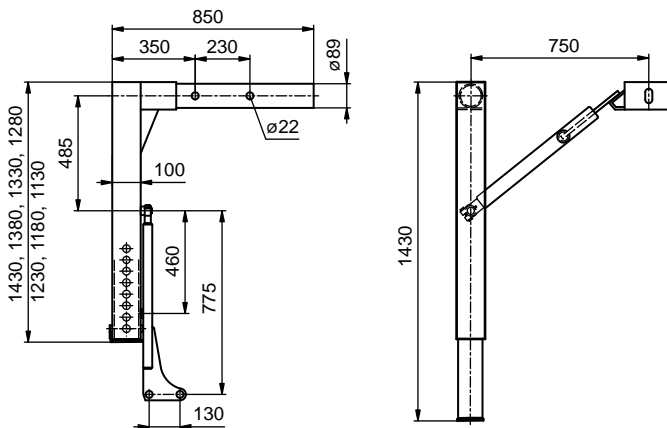

2010/06/17

VÝMĚNNÉ NÁSTAVBY
VÝMĚNNÉ NADSTAVBY
KONTENERY WYMIENNE

Obj. číslo Obj. číslo Nr katalogowy	Název / Názov / Nazwa	Materiál Materiál Materiał	Hmotnost Hmotnosť Waga [kg]	Poznámka Poznámka Uwaga
S640130108	Noha podpěrná 1430-1080/50 mm, 18 t, S 4118 SRT1 Noha podpěrná 1430-1080/50 mm, 18 t, S 4118 SRT1 Noga podporowa 1430-1080/50 mm, 18 t, S 4118 SRT1	ocel ocel' stal	44,00	
S644130108	Noha podpěrná 1430-1080/50 mm, 18 t, S 4118 SRT1 Noha podpěrná 1430-1080/50 mm, 18 t, S 4118 SRT1 Noga podporowa 1430-1080/50 mm, 18 t, S 4118 SRT1	ocel ocel' stal	43,00	bezpečnostní prvky CEN bezpečnostné prvky CEN elementy zabezpieczające CEN

Obj. číslo Obj. číslo Nr katalogowy	Název / Názov / Nazwa	Materiál Materiál Materiał	Hmotnost Hmotnosť Waga [kg]	Poznámka Poznámka Uwaga
S640135001	Noha podpěrná Telematic 1430/1330 mm, 18 t, S 4118 SRT1 Noha podpěrná Telematic 1430/1330 mm, 18 t, S 4118 SRT1 Noga podporowa Telematic 1430/1330 mm, 18 t, S 4118 SRT1	ocel ocel' stal	44,00	
S640135501	Noha podpěrná Telematic 1430/1330 mm, 18 t, SB 4118 SRT1 Noha podpěrná Telematic 1430/1330 mm, 18 t, SB 4118 SRT1 Noga podporowa Telematic 1430/1330 mm, 18 t, SB 4118 SRT1	ocel ocel' stal	43,00	s pojistkou s poistkou z blokadą

NOHY PODPĚRNÉ

NOHY PODPĚRNÉ

NOGI PODPOROWE

Obj. číslo Obj. číslo Nr katalogowy	Název / Názov / Nazwa	Materiál Materiál Materiał	Hmotnost Hmotnosť Waga [kg]	Poznámka Poznámka Uwaga
S644135001	Noha podpěrná Telematic 1430/1330 mm, 18 t, S 4118 SRT1 Noha podpěrná Telematic 1430/1330 mm, 18 t, S 4118 SRT1 Noga podporowa Telematic 1430/1330 mm, 18 t, S 4118 SRT1	ocel ocel stal	44,00	bezpečnostní prvky CEN bezpečnostné prvky CEN elementy zabezpieczające CEN
S644135501	Noha podpěrná Telematic 1430/1330 mm, 18 t, SB 4118 SRT1 Noha podpěrná Telematic 1430/1330 mm, 18 t, SB 4118 SRT1 Noga podporowa Telematic 1430/1330 mm, 18 t, SB 4118 SRT1	ocel ocel stal	44,00	s pojistkou, bezp. prvky CEN s poistkou, bezp. prvky CEN z blokadą, elementy zabezp. CEN