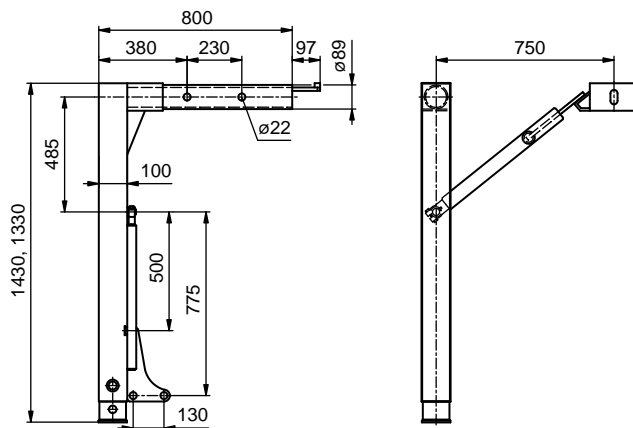

NOGI PODPOROWE

Obj. číslo Obj. číslo Nr katalogowy	Název / Názov / Nazwa	Materiál Materiál Materiał	Hmotnost Hmotnost Waga [kg]	Poznámka Poznámka Uwaga
S644130001	Noha podpěrná 1430/1330 mm, 18 t, S 4118 SRT1 Noha podpěrná 1430/1330 mm, 18 t, S 4118 SRT1 Noga podporowa 1430/1330 mm, 18 t, S 4118 SRT1	ocel ocel stal	43,00	bezpečnostní prvky CEN bezpečnostné prvky CEN elementy zabezpieczające CEN
S644130501	Noha podpěrná 1430/1330 mm, 18 t, SB 4118 SRT1 Noha podpěrná 1430/1330 mm, 18 t, SB 4118 SRT1 Noga podporowa 1430/1330 mm, 18 t, SB 4118 SRT1	ocel ocel stal	43,00	bezpečnostní prvky CEN bezpečnostné prvky CEN elementy zabezpieczające CEN
S644130000	Noha podpěrná 1430/1330/1230 mm, 18 t, S 4118 SRT2 Noha podpěrná 1430/1330/1230 mm, 18 t, S 4118 SRT2 Noga podporowa 1430/1330/1230 mm, 18 t, S 4118 SRT2	ocel ocel stal	43,00	bezpečnostní prvky CEN bezpečnostné prvky CEN elementy zabezpieczające CEN
S644130500	Noha podpěrná 1430/1330/1230 mm, 18 t, SB 4118 SRT2 Noha podpěrná 1430/1330/1230 mm, 18 t, SB 4118 SRT2 Noga podporowa 1430/1330/1230 mm, 18 t, SB 4118 SRT2	ocel ocel stal	43,00	bezpečnostní prvky CEN bezpečnostné prvky CEN elementy zabezpieczające CEN