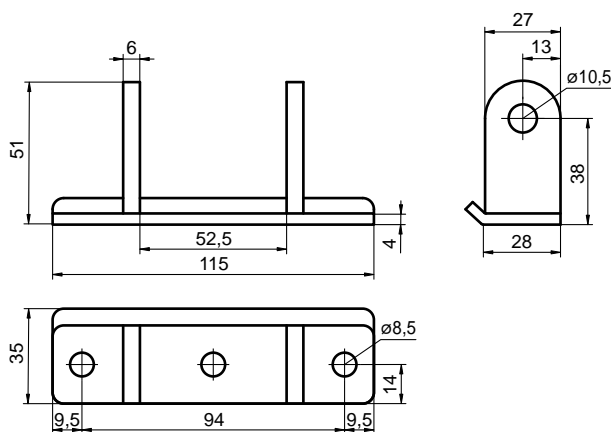

2010/06/04

SKŘÍŇOVÉ NÁSTAVBY
SKRIŇOVÉ NADSTAVBY
ZABUDOWY KONTENEROWE

Panty skříně / Pány skrine / Zawiasy kontenerowe

PANTY ZADNÍ / PÁNTY ZADNÉ / ZAWIASY TYLNE

**3081005340** nerez/nierdzewList pantu 280 mm
List pántu 280 mm
Pletwa zawiasu 280 mm

nerez/nierdzew 0,700 kg ks/szt

3081105350 zn/ocynkList pantu 280 mm
List pántu 280 mm
Pletwa zawiasu 280 mm

ocel/ocel/stal 0,700 kg ks/szt

**3081005380** nerez/nierdzewZávěs pantu 28 mm
Závěs pántu 28 mm
Wspornik pletwy 28 mm

nerez/nierdzew 0,200 kg ks/szt

3081105390 zn/ocynkZávěs pantu 28 mm
Závěs pántu 28 mm
Wspornik pletwy 28 mm

ocel/ocel/stal 0,200 kg ks/szt

**3081005420** nerez/nierdzewZávěs pantu 280 mm pro přivaření
Závěs pántu 280 mm pre privarenie
Wspornik pletwy 280 mm do spawania

M090B11420	nerez/nierdzew
Závěs pantu 280 mm s čepem	
Závěs pántu 280 mm s čapom	
Uchwyt zawiasu 280 mm z czopem	
nerez/nierdzew	0,300 kg ks/szt

2010/06/04

SKŘÍŇOVÉ NÁSTAVBY
SKRIŇOVÉ NADSTAVBY
ZABUDOWY KONTENEROWE