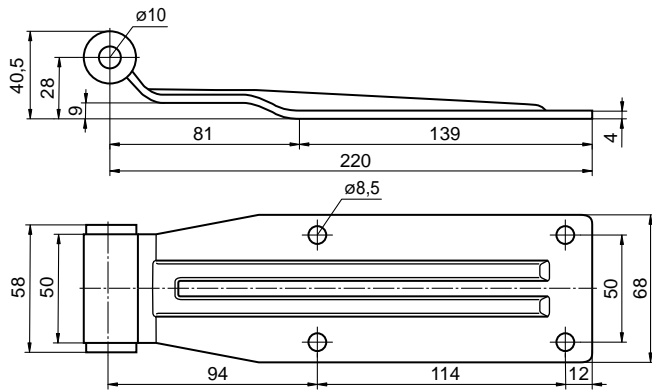

3081505460	nerez/nierdzew
List pantu 220 mm	
List pántu 220 mm	
Pletwa zawiasu 220 mm	
nerez/nierdzew	0,600 kg ks/szt

3081605470	zn/ocynk
List pantu 220 mm	
List pántu 220 mm	
Pletwa zawiasu 220 mm	
ocel/ocel/stal	0,600 kg ks/szt