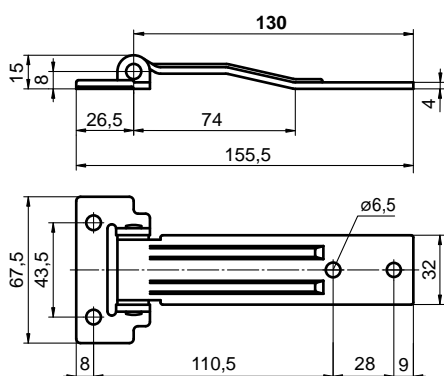

3081505520 (nerez / nierdzew): Čep pantu / Čap pántu / Czop zawiasu
3081605530 (zn/ocynk): Čep pantu / Čap pántu / Czop zawiasu

M090P11400	nerez/nierdzew
List pantu 280 mm	
List pántu 280 mm	
Pletwa zawiasu 280 mm	
nerez/nierdzew	0,660 kg ks/szt

M090B11420	nerez/nierdzew
Závěs pantu 280 mm s čepem	
Závěs pántu 280 mm s čapom	
Uchwyt zawiasu 280 mm z czopem	
nerez/nierdzew	0,300 kg ks/szt

2010/06/04

SKŘÍŇOVÉ NÁSTAVBY
SKRIŇOVÉ NADSTAVBY
ZABUDOWY KONTENEROWE

PANTY BOČNÍ / PÁNTY BOČNÉ / ZAWIASY BOCZNE

3100506130	nerez/nierdzew
Pant boční 185 mm	
Pánt bočný 185 mm	
Zawias boczny 185 mm	
nerez/nierdzew	0,880 kg ks/szt

310090614A	zn/ocynk
Pant boční 185 mm	
Pánt bočný 185 mm	
Zawias boczny 185 mm	
ocel/ocel/stal	0,880 kg ks/szt