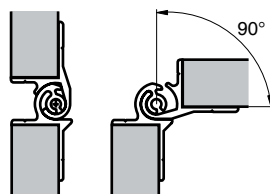

4163674800 elox/anoda

Pant průběžný - závěs 5 m
Pánt priebežný - závěs 5 m
Zawias listwowy - uchwyt 5 m

al	0,700 kg	ks/szt

4163674700 elox/anoda

Pant průběžný - protikus 5 m
Pánt priebežný - protikus 5 m
Zawias listwowy - zaczepek 5 m

al	0,700 kg	ks/szt

PANTY SKŘÍŇE

PÁNTY SKRINE

ZAWIASY KONTENEROWE