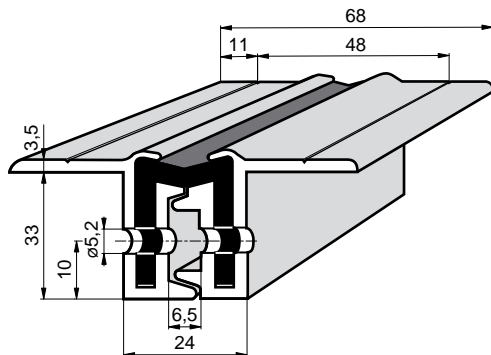

4274441100		
elox/anoda		
Pant průběžný 180°, 2,4 m		
Pánt priebežný 180°, 2,4 m		
Zawias listwowy 180°, 2,4 m		
al	3,300 kg	ks/szt

4274441200		
al		
Pant průběžný 180°, 3,25 m		
Pánt priebežný 180°, 3,25 m		
Zawias listwowy 180°, 3,25 m		
al	3,300 kg	ks/szt