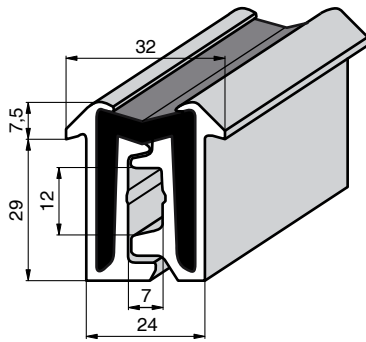

PANTY PRŮBĚŽNÉ / PÁNTY PRIEBEŽNÉ / ZAWIASY LISTWOWE

PANTY SKŘÍŇĚ