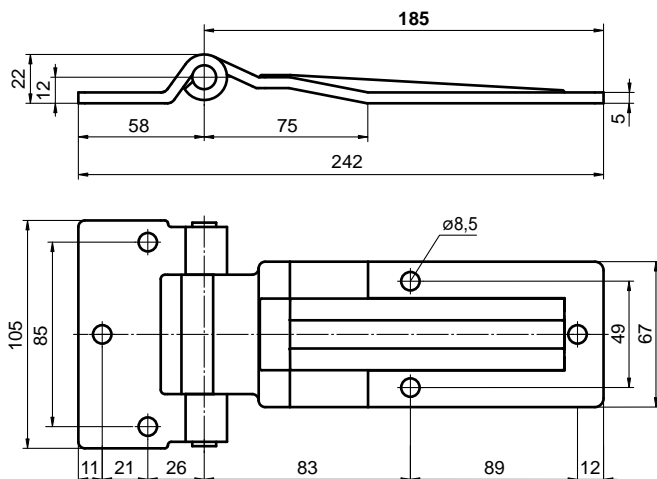

nerez/nierdzew 0,155 kg ks/szt

3081105431Závěs pantu 280 mm pro přivaření
Závěs pántu 280 mm pre privarenie
Wspornik pletwy 280 mm do spawania

ocel/ocel/stal 0,150 kg ks/szt

**3081505520 (nerez / nierdzew):** Čep pantu / Čap pántu / Czop zawiasu**3081605530 (zn/ocynk):** Čep pantu / Čap pántu / Czop zawiasu

3081505520 (nerez / nierdzew): Čep pantu / Čap pántu / Czop zawiasu
3081605530 (zn/ocynk): Čep pantu / Čap pántu / Czop zawiasu

M090P11400	nerez/nierdzew
List pantu 280 mm	
List pántu 280 mm	
Pletwa zawiasu 280 mm	
nerez/nierdzew	0,660 kg ks/szt

M090B11420	nerez/nierdzew
Závěs pantu 280 mm s čepem	
Závěs pántu 280 mm s čapom	
Uchwyt zawiasu 280 mm z czopem	
nerez/nierdzew	0,300 kg ks/szt

2010/06/04

SKŘÍŇOVÉ NÁSTAVBY
SKRIŇOVÉ NADSTAVBY
ZABUDOWY KONTENEROWE

PANTY BOČNÍ / PÁNTY BOČNÉ / ZAWIASY BOCZNE

3100506130	nerez/nierdzew
Pant boční 185 mm	
Pánt bočný 185 mm	
Zawias boczny 185 mm	
nerez/nierdzew	0,880 kg ks/szt

310090614A	zn/ocynk
Pant boční 185 mm	
Pánt bočný 185 mm	
Zawias boczny 185 mm	
ocel/ocel/stal	0,880 kg ks/szt