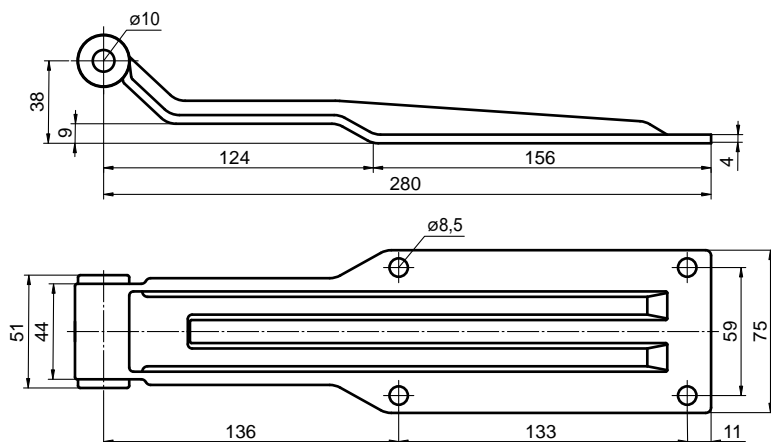

2010/06/04

SKŘÍŇOVÉ NÁSTAVBY
SKRIŇOVÉ NADSTAVBY
ZABUDOWY KONTENEROWE

Panty skříně / Pány skrine / Zawiasy kontenerowe

PANTY ZADNÍ / PÁNTY ZADNÉ / ZAWIASY TYLNE

3081005340 nerez/nierdzew

List pantu 280 mm
List pántu 280 mm
Pletwa zawiasu 280 mm

nerez/nierdzew 0,700 kg ks/szt

3081105350 zn/ocynk

List pantu 280 mm
List pántu 280 mm
Pletwa zawiasu 280 mm

ocel/ocel/stal 0,700 kg ks/szt