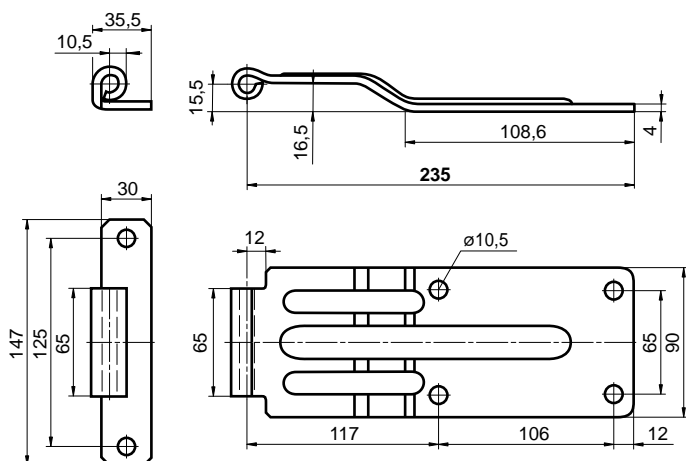

M090B11420	nerez/nierdzew
Závěs pantu 280 mm s čepem	
Závěs pántu 280 mm s čapom	
Uchwyt zawiasu 280 mm z czopem	
nerez/nierdzew	0,300 kg ks/szt

2010/06/04

SKŘÍŇOVÉ NÁSTAVBY
SKRIŇOVÉ NADSTAVBY
ZABUDOWY KONTENEROWE

3102006331	nerez/nierdzew
Pant boční rovnolistý 60x59 mm	
Pánt bočný rovnolistý 60x59 mm	
Zawias boczny o rów. plet. 60x59 mm	
nerez/nierdzew	0,150 kg ks/szt

3102006341	zn/ocynk
Pant boční rovnolistý 60x59 mm	
Pánt bočný rovnolistý 60x59 mm	
Zawias boczny o rów. plet. 60x59 mm	
ocel/ocel/stal	0,150 kg ks/szt

M090L12330	nerez/nierdzew
Pant boční 185 mm	
Pánt bočný 185 mm	
Zawias boczny 185 mm	
nerez/nierdzew	0,754 kg ks/szt

PANTY SKŘÍŇE

PÁNTY SKRINE

ZAWIASY KONTENEROWE

2010/06/04

M090P12010	nerez/nierdzew	
Pant dvojkĺoubový 235 mm		
Pánt dvojkĺbový 235 mm		
Zawias dwuprzegubowy 235 mm		
nerez/nierdzew	1,286 kg	ks/szt