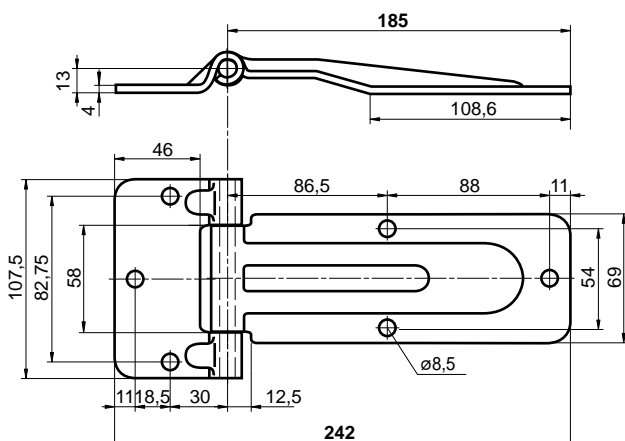

3081505520 (nerez / nierdzew): Čep pantu / Čap pántu / Czop zawiasu
3081605530 (zn/ocynk): Čep pantu / Čap pántu / Czop zawiasu

M090P11400	nerez/nierdzew
List pantu 280 mm	
List pántu 280 mm	
Pletwa zawiasu 280 mm	
nerez/nierdzew	0,660 kg ks/szt

M090B11420	nerez/nierdzew
Závěs pantu 280 mm s čepem	
Závěs pántu 280 mm s čapom	
Uchwyt zawiasu 280 mm z czopem	
nerez/nierdzew	0,300 kg ks/szt

2010/06/04

SKŘÍŇOVÉ NÁSTAVBY
SKRIŇOVÉ NADSTAVBY
ZABUDOWY KONTENEROWE

PANTY BOČNÍ / PÁNTY BOČNÉ / ZAWIASY BOCZNE

3100506130	nerez/nierdzew
Pant boční 185 mm	
Pánt bočný 185 mm	
Zawias boczny 185 mm	
nerez/nierdzew	0,880 kg ks/szt

310090614A	zn/ocynk
Pant boční 185 mm	
Pánt bočný 185 mm	
Zawias boczny 185 mm	
ocel/ocel/stal	0,880 kg ks/szt

3102006331	nerez/nierdzew
Pant boční rovnolistý 60x59 mm	
Pánt bočný rovnolistý 60x59 mm	
Zawias boczny o rów. plet. 60x59 mm	
nerez/nierdzew	0,150 kg ks/szt

3102006341	zn/ocynk
Pant boční rovnolistý 60x59 mm	
Pánt bočný rovnolistý 60x59 mm	
Zawias boczny o rów. plet. 60x59 mm	
ocel/ocel/stal	0,150 kg ks/szt