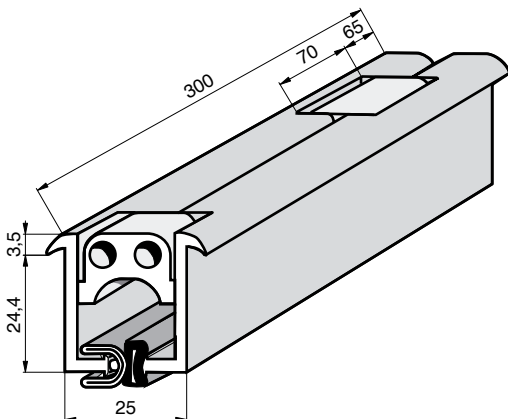

3F54632245		
Pant průběžný 29/180°, 2,5 m		
Pánt priebežný 29/180°, 2,5 m		
Zawias listwowy 29/180°, 2,5 m		
al	4,410 kg	ks/szt

4274442400		
Pant průběžný 180°, 2 m		
Pánt priebežný 180°, 2 m		
Zawias listwowy 180°, 2 m		
al	2,100 kg	ks/szt

4274442800		
Pant průběžný 270°, 2,5 m		
Pánt priebežný 270°, 2,5 m		
Zawias listwowy 270°, 2,5 m		
al	3,750 kg	ks/szt

PÁNTY SKRINE

4274440200		
Pant průběžný 180°, 3 m		
Pánt priebežný 180°, 3 m		
Zawias listwowy 180°, 3 m		
al	3,750 kg	ks/szt

4274442900		
Pant průběžný 270°, 3 m		
Pánt priebežný 270°, 3 m		
Zawias listwowy 270°, 3 m		
al	4,700 kg	ks/szt

4274440000		
Pant průběžný 180°, 2 m		
Pánt priebežný 180°, 2 m		
Zawias listwowy 180°, 2 m		
al	2,500 kg	ks/szt

4274440100		
Pant průběžný 180°, 2,5 m		
Pánt priebežný 180°, 2,5 m		
Zawias listwowy 180°, 2,5 m		
al	3,200 kg	ks/szt

ZAWIASY KONTENEROWE