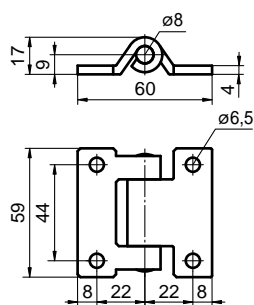

3081505520 (nerez / nierdzew): Čep pantu / Čap pántu / Czop zawiasu
3081605530 (zn/ocynk): Čep pantu / Čap pántu / Czop zawiasu

M090P11400	nerez/nierdzew
List pantu 280 mm	
List pántu 280 mm	
Pletwa zawiasu 280 mm	
nerez/nierdzew	0,660 kg ks/szt

M090B11420	nerez/nierdzew
Závěs pantu 280 mm s čepem	
Závěs pántu 280 mm s čapom	
Uchwyt zawiasu 280 mm z czopem	
nerez/nierdzew	0,300 kg ks/szt

2010/06/04

SKŘÍŇOVÉ NÁSTAVBY
SKRIŇOVÉ NADSTAVBY
ZABUDOWY KONTENEROWE

PANTY BOČNÍ / PÁNTY BOČNÉ / ZAWIASY BOCZNE

3100506130	nerez/nierdzew
Pant boční 185 mm	
Pánt bočný 185 mm	
Zawias boczny 185 mm	
nerez/nierdzew	0,880 kg ks/szt

310090614A	zn/ocynk
Pant boční 185 mm	
Pánt bočný 185 mm	
Zawias boczny 185 mm	
ocel/ocel/stal	0,880 kg ks/szt

3102006331	nerez/nierdzew
Pant boční rovnolistý 60x59 mm	
Pánt bočný rovnolistý 60x59 mm	
Zawias boczny o rów. plet. 60x59 mm	
nerez/nierdzew	0,150 kg ks/szt

3102006341	zn/ocynk
Pant boční rovnolistý 60x59 mm	
Pánt bočný rovnolistý 60x59 mm	
Zawias boczny o rów. plet. 60x59 mm	
ocel/ocel/stal	0,150 kg ks/szt