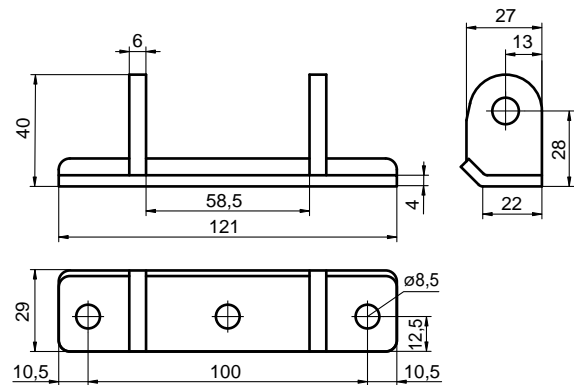

nerez/nierdzew 0,155 kg ks/szt

3081105431Závěs pantu 280 mm pro přivaření
Závěs pántu 280 mm pre privarenie
Wspornik pletwy 280 mm do spawania

ocel/ocel/stal 0,150 kg ks/szt

**3081505520 (nerez / nierdzew):** Čep pantu / Čap pántu / Czop zawiasu**3081605530 (zn/ocynk):** Čep pantu / Čap pántu / Czop zawiasu

PANTY SKŘÍŇĚ

PÁNTY SKRINE

ZAWIASY KONTENEROWE

3081505460	nerez/nierdzew
List pantu 220 mm	
List pántu 220 mm	
Pletwa zawiasu 220 mm	
nerez/nierdzew	0,600 kg ks/szt

3081605470	zn/ocynk
List pantu 220 mm	
List pántu 220 mm	
Pletwa zawiasu 220 mm	
ocel/ocel/stal	0,600 kg ks/szt

3081505520 (nerez / nierdzew): Čep pantu / Čap pántu / Czop zawiasu
3081605530 (zn/ocynk): Čep pantu / Čap pántu / Czop zawiasu

M090P11400	nerez/nierdzew
List pantu 280 mm	
List pántu 280 mm	
Pletwa zawiasu 280 mm	
nerez/nierdzew	0,660 kg ks/szt

M090B11420	nerez/nierdzew
Závěs pantu 280 mm s čepem	
Závěs pántu 280 mm s čapom	
Uchwyt zawiasu 280 mm z czopem	
nerez/nierdzew	0,300 kg ks/szt

2010/06/04

SKŘÍŇOVÉ NÁSTAVBY
SKRIŇOVÉ NADSTAVBY
ZABUDOWY KONTENEROWE