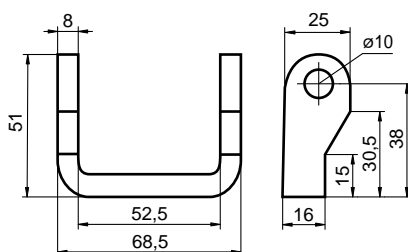

nerez/nierdzew 0,700 kg ks/szt

3081105350 zn/ocynkList pantu 280 mm
List pántu 280 mm
Pletwa zawiasu 280 mm

ocel/ocel/stal 0,700 kg ks/szt

**3081005380** nerez/nierdzewZávěs pantu 28 mm
Závěs pántu 28 mm
Wspornik pletwy 28 mm

nerez/nierdzew 0,200 kg ks/szt

3081105390 zn/ocynkZávěs pantu 28 mm
Závěs pántu 28 mm
Wspornik pletwy 28 mm

ocel/ocel/stal 0,200 kg ks/szt

**3081005420** nerez/nierdzewZávěs pantu 280 mm pro přivaření
Závěs pántu 280 mm pre privarenie
Wspornik pletwy 280 mm do spawania