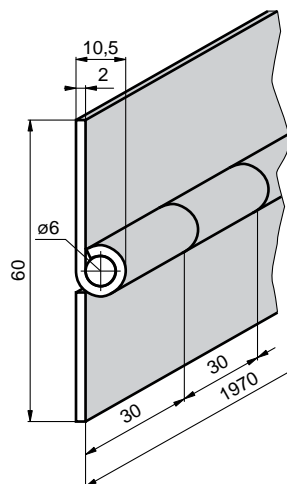

2010/06/04

3102106240 nerez/nierdzew

Pant průběžný 1,97 m
Pánt priebežný 1,97 m
Zawias listwowy 1,97 m

nerez/nierdzew	2,700 kg	ks/szt

3102106250

Pant průběžný 1,97 m
Pánt priebežný 1,97 m
Zawias listwowy 1,97 m

ocel/ocel/stal	2,740 kg	ks/szt