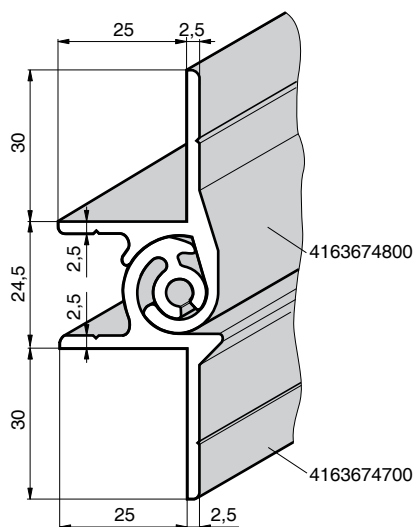

4163674800 elox/anoda

Pant průběžný - závěs 5 m
Pánt priebežný - závěs 5 m
Zawias listwowy - uchwyt 5 m

al	0,700 kg	ks/szt

4163674700 elox/anoda

Pant průběžný - protikus 5 m
Pánt priebežný - protikus 5 m
Zawias listwowy - zaczepek 5 m

al	0,700 kg	ks/szt

PANTY SKŘÍŇE

PÁNTY SKRINE

ZAWIASY KONTENEROWE