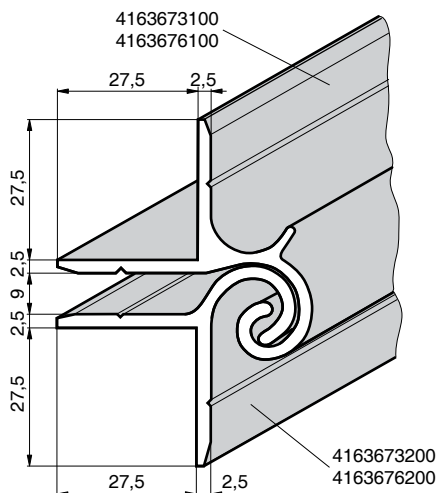

4163673100 elox/anoda

Pant průběžný - závěs, okap 5 m
Pánt priebežný - závěs, odkvap 5 m
Zawias listwowy - uchwyt, okap 5 m

al	0,770 kg	ks/szt

4163673200 elox/anoda

Pant průběžný - protikus 5 m
Pánt priebežný - protikus 5 m
Zawias listwowy - zaczepek 5 m

al	0,600 kg	ks/szt

4163676100 elox/anoda

Pant průběžný - závěs, okap 2,6 m
Pánt priebežný - závěs, odkvap 2,6 m
Zawias listwowy - uchwyt, okap 2,6 m

al	2,000 kg	tyč/szt

4163676200 elox/anoda

Pant průběžný - protikus 2,6 m
Pánt priebežný - protikus 2,6 m
Zawias listwowy - zaczepek 2,6 m

al	1,560 kg	ks/szt