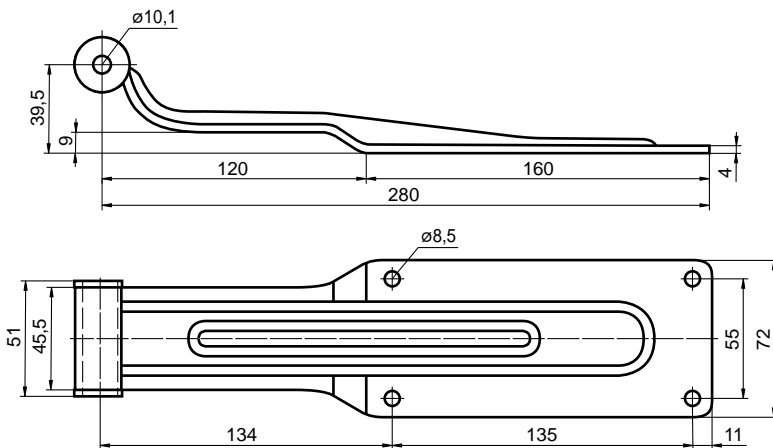

nerez/nierdzew 0,155 kg ks/szt

3081105431Závěs pantu 280 mm pro přivaření
Závěs pántu 280 mm pre privarenie
Wspornik pletwy 280 mm do spawania

ocel/ocel/stal 0,150 kg ks/szt

**3081505520 (nerez / nierdzew):** Čep pantu / Čap pántu / Czop zawiasu**3081605530 (zn/ocynk):** Čep pantu / Čap pántu / Czop zawiasu

PANTY SKŘÍŇĚ

PÁNTY SKRINE

ZAWIASY KONTENEROWE

3081505460	nerez/nierdzew
List pantu 220 mm	
List pántu 220 mm	
Pletwa zawiasu 220 mm	
nerez/nierdzew	0,600 kg ks/szt

3081605470	zn/ocynk
List pantu 220 mm	
List pántu 220 mm	
Pletwa zawiasu 220 mm	
ocel/ocel/stal	0,600 kg ks/szt

3081505520 (nerez / nierdzew): Čep pantu / Čap pántu / Czop zawiasu
3081605530 (zn/ocynk): Čep pantu / Čap pántu / Czop zawiasu

M090P11400	nerez/nierdzew
List pantu 280 mm	
List pántu 280 mm	
Pletwa zawiasu 280 mm	
nerez/nierdzew	0,660 kg ks/szt

M090B11420	nerez/nierdzew
Závěs pantu 280 mm s čepem	
Závěs pántu 280 mm s čapom	
Uchwyt zawiasu 280 mm z czopem	
nerez/nierdzew	0,300 kg ks/szt

2010/06/04

SKŘÍŇOVÉ NÁSTAVBY
SKRIŇOVÉ NADSTAVBY
ZABUDOWY KONTENEROWE