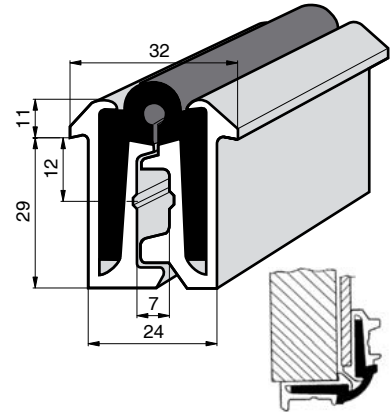

PANTY PRŮBĚŽNÉ / PÁNTY PRIEBEŽNÉ / ZAWIASY LISTWOWE

PANTY SKŘÍŇĚ