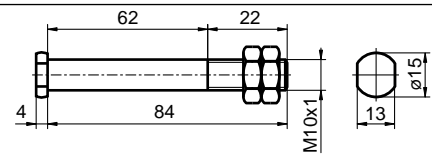

M090P11400	nerez/nierdzew
List pantu 280 mm	
List pántu 280 mm	
Pletwa zawiasu 280 mm	
nerez/nierdzew	0,660 kg ks/szt