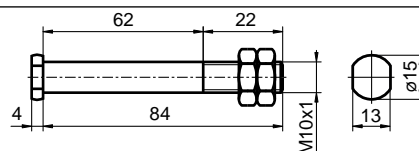

PANTY SKŘÍŇĚ

PÁNTY SKRINE

ZAWIASY KONTENEROWE