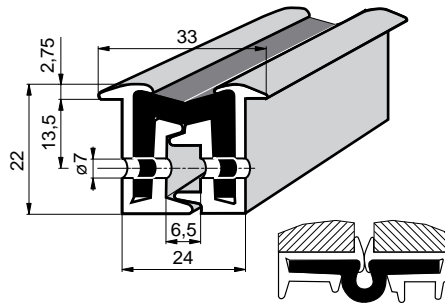

PANTY PRŮBĚŽNÉ / PÁNTY PRIEBEŽNÉ / ZAWIASY LISTWOWE

PANTY SKŘÍŇĚ