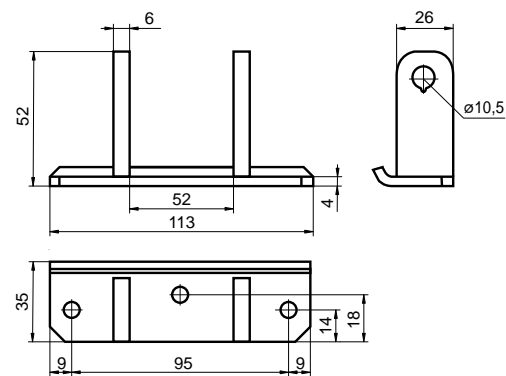

3081505480	nerez/nierdzew
Závěs pantu 220 mm	
Závěs pántu 220 mm	
Wspornik pletwy 220 mm	
nerez/nierdzew	0,190 kg ks/szt

3081605490	zn/ocynk
Závěs pantu 220 mm	
Závěs pántu 220 mm	
Wspornik pletwy 220 mm	
ocel/ocel/stal	0,190 kg ks/szt

3081505520 (nerez / nierdzew): Čep pantu / Čap pántu / Czop zawiasu
3081605530 (zn/ocynk): Čep pantu / Čap pántu / Czop zawiasu

M090P11400	nerez/nierdzew
List pantu 280 mm	
List pántu 280 mm	
Pletwa zawiasu 280 mm	
nerez/nierdzew	0,660 kg ks/szt

M090B11420	nerez/nierdzew
Závěs pantu 280 mm s čepem	
Závěs pántu 280 mm s čapom	
Uchwyt zawiasu 280 mm z czopem	
nerez/nierdzew	0,300 kg ks/szt

2010/06/04

SKŘÍŇOVÉ NÁSTAVBY
SKRIŇOVÉ NADSTAVBY
ZABUDOWY KONTENEROWE