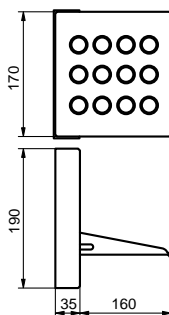

1000060111	zn / ocynk
Schůdek zaklapávací	
Schodík zaklapávací	
Schodek składany	
ocel/ocel/stal	1,400 kg ks/szt