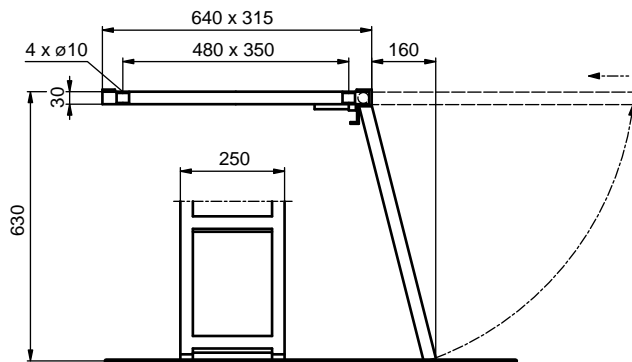

2010/06/08

DOPLŇKY PRO STAVBU
DOPLNKY PRE STAVBU
ELEMENTY DODATKOWE

Schůdky / Schodíky / Schodki

6140010200	zn/ocynk
Schůdek zasunovací, 2 stupně	
Schodík zasúvací, 2 stupne	
Schodek przesuwny, 2 stopnie	
ocel/ocel/stal	4,880 kg ks/szt

6140010300	zn/ocynk
Schůdek zasunovací, 3 stupně	
Schodík zasúvací, 3 stupne	
Schodek przesuwny, 3 stopnie	
ocel/ocel/stal	6,900 kg ks/szt

1000060111	zn / ocynk
Schůdek zaklapávací	
Schodík zaklapávací	
Schodek składany	
ocel/ocel/stal	1,400 kg ks/szt