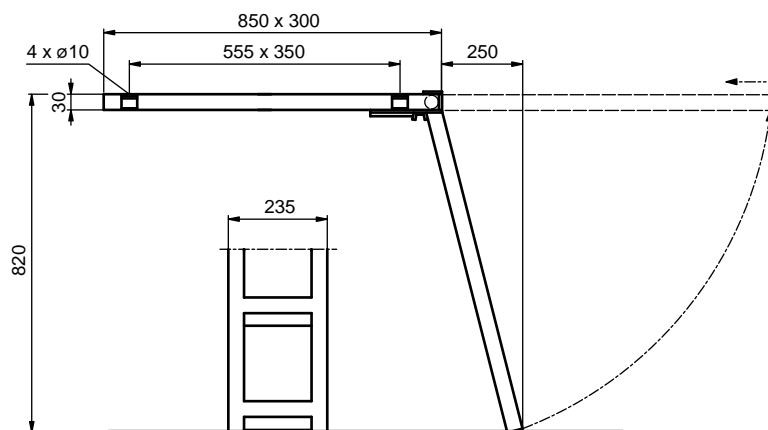

2010/06/08

DOPLŇKY PRO STAVBU
DOPLNKY PRE STAVBU
ELEMENTY DODATKOWE

Schůdky / Schodíky / Schodki

6140010200	zn/ocynk
Schůdek zasunovací, 2 stupně	
Schodík zasúvací, 2 stupne	
Schodek przesuwny, 2 stopnie	
ocel/ocel/stal	4,880 kg ks/szt

6140010300	zn/ocynk
Schůdek zasunovací, 3 stupně	
Schodík zasúvací, 3 stupne	
Schodek przesuwny, 3 stopnie	
ocel/ocel/stal	6,900 kg ks/szt

1000060111	zn / ocynk
Schůdek zaklapávací	
Schodík zaklapávací	
Schodek składany	
ocel/ocel/stal	1,400 kg ks/szt