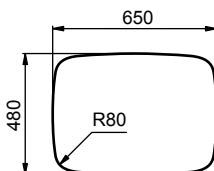

Průřezové typy jednotlivých nádrží / Prierezové typy jednotlivých nádrží / Przekroje - typy jednolitych zbiorników

a) 12,3 dm²b) 26,4 dm²c) 29,7 dm²d) 26,5 dm²e) 40,6 dm²f) 46,8 dm²g) 26,6 dm²h) 38,5 dm²i) 45,5 dm²j) 42,57 dm²k) 29,1 dm²l) 39,5 dm²m) 37,5 dm²n) 30,8 dm²p) 39,5 dm²q) 33,0 dm²