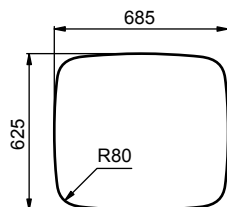

Průřezové typy jednotlivých nádrží / Prierezové typy jednotlivých nádrží / Przekroje - typy jednolitych zbiorników

a) 12,3 dm²b) 26,4 dm²c) 29,7 dm²d) 26,5 dm²e) 40,6 dm²f) 46,8 dm²g) 26,6 dm²h) 38,5 dm²i) 45,5 dm²j) 42,57 dm²k) 29,1 dm²l) 39,5 dm²m) 37,5 dm²n) 30,8 dm²p) 39,5 dm²q) 33,0 dm²

VZDUCHOJEMY / VZDUCHOJEMY / CIŚNIENIOWE ZBIORNIKI POWIETRZA

Obj. číslo Obj. číslo Nr katalogowy	Název / Názov / Nazwa	Tlak Tlak Ciśnienie [bar]	Materiál Materiál Materiał	Hmotnosť Hmotnosť Waga [kg]
160000061	Vzduchojem tlakový 246×720 mm, 30 L Vzduchojem tlakový 246×720 mm, 30 L Zbiornik ciśnieniowy aluminiowy 246×720 mm, 30 L	12,5	al	4,750
160000091	Vzduchojem tlakový 276×766 mm, 40 L Vzduchojem tlakový 276×766 mm, 40 L Zbiornik ciśnieniowy aluminiowy 276×766 mm, 40 L	12,5	al	5,600
160000095	Vzduchojem tlakový 396×450 mm Vzduchojem tlakový 396×450 mm Zbiornik ciśnieniowy aluminiowy 396×450 mm	10,0	al	7,000
160000131	Vzduchojem tlakový 396×761 mm, 80 L Vzduchojem tlakový 396×761 mm, 80 L Zbiornik ciśnieniowy aluminiowy 396×761 mm, 80 L	10,0	al	6,860
160000191	Vzduchojem tlakový 276×591 mm, 30 L Vzduchojem tlakový 276×591 mm, 30 L Zbiornik ciśnieniowy aluminiowy 276×591 mm, 30 L	12,5	al	4,500