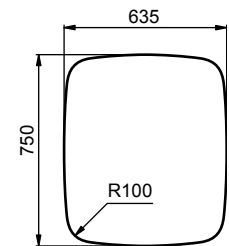

Průřezové typy jednotlivých nádrží / Prierezové typy jednotlivých nádrží / Przekroje - typy jednolitych zbiorników

a) 12,3 dm²b) 26,4 dm²c) 29,7 dm²d) 26,5 dm²e) 40,6 dm²f) 46,8 dm²g) 26,6 dm²h) 38,5 dm²i) 45,5 dm²j) 42,57 dm²k) 29,1 dm²l) 39,5 dm²m) 37,5 dm²n) 30,8 dm²p) 39,5 dm²q) 33,0 dm²