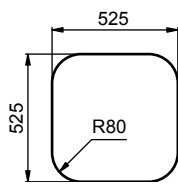

Průřezové typy jednotlivých nádrží / Prierezové typy jednotlivých nádrží / Przekroje - typy jednolitych zbiorników

a) 12,3 dm²b) 26,4 dm²c) 29,7 dm²d) 26,5 dm²e) 40,6 dm²f) 46,8 dm²g) 26,6 dm²h) 38,5 dm²i) 45,5 dm²j) 42,57 dm²k) 29,1 dm²l) 39,5 dm²m) 37,5 dm²n) 30,8 dm²p) 39,5 dm²q) 33,0 dm²

VZDUCHOJEMY / VZDUCHOJEMY / CIŚNIENIOWE ZBIORNIKI POWIETRZA

Obj. číslo Obj. číslo Nr katalogowy	Název / Názov / Nazwa	Tlak Tlak Ciśnienie [bar]	Materiál Materiál Materiał	Hmotnosť Hmotnosť Waga [kg]
160000061	Vzduchojem tlakový 246×720 mm, 30 L Vzduchojem tlakový 246×720 mm, 30 L Zbiornik ciśnieniowy aluminiowy 246×720 mm, 30 L	12,5	al	4,750
160000091	Vzduchojem tlakový 276×766 mm, 40 L Vzduchojem tlakový 276×766 mm, 40 L Zbiornik ciśnieniowy aluminiowy 276×766 mm, 40 L	12,5	al	5,600
160000095	Vzduchojem tlakový 396×450 mm Vzduchojem tlakový 396×450 mm Zbiornik ciśnieniowy aluminiowy 396×450 mm	10,0	al	7,000
160000131	Vzduchojem tlakový 396×761 mm, 80 L Vzduchojem tlakový 396×761 mm, 80 L Zbiornik ciśnieniowy aluminiowy 396×761 mm, 80 L	10,0	al	6,860
160000191	Vzduchojem tlakový 276×591 mm, 30 L Vzduchojem tlakový 276×591 mm, 30 L Zbiornik ciśnieniowy aluminiowy 276×591 mm, 30 L	12,5	al	4,500