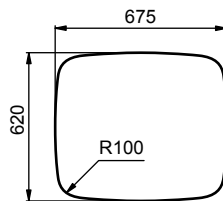

Průřezové typy jednotlivých nádrží / Prierezové typy jednotlivých nádrží / Przekroje - typy jednolitych zbiorników

a) 12,3 dm²b) 26,4 dm²c) 29,7 dm²d) 26,5 dm²e) 40,6 dm²f) 46,8 dm²g) 26,6 dm²h) 38,5 dm²i) 45,5 dm²j) 42,57 dm²k) 29,1 dm²l) 39,5 dm²m) 37,5 dm²n) 30,8 dm²p) 39,5 dm²q) 33,0 dm²