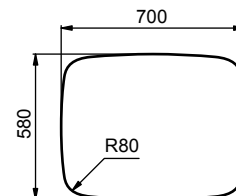

Průřezové typy jednotlivých nádrží / Prierezové typy jednotlivých nádrží / Przekroje - typy jednolitych zbiorników

a) 12,3 dm²b) 26,4 dm²c) 29,7 dm²d) 26,5 dm²e) 40,6 dm²f) 46,8 dm²g) 26,6 dm²h) 38,5 dm²i) 45,5 dm²j) 42,57 dm²k) 29,1 dm²l) 39,5 dm²m) 37,5 dm²n) 30,8 dm²p) 39,5 dm²q) 33,0 dm²