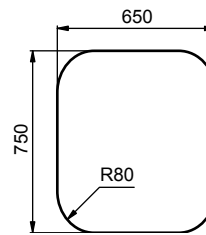

Průřezové typy jednotlivých nádrží / Prierezové typy jednotlivých nádrží / Przekroje - typy jednolitych zbiorników

a) 12,3 dm²b) 26,4 dm²c) 29,7 dm²d) 26,5 dm²e) 40,6 dm²f) 46,8 dm²g) 26,6 dm²h) 38,5 dm²i) 45,5 dm²j) 42,57 dm²k) 29,1 dm²l) 39,5 dm²m) 37,5 dm²n) 30,8 dm²p) 39,5 dm²q) 33,0 dm²

VZDUCHOJEMY / VZDUCHOJEMY / CIŚNIENIOWE ZBIORNIKI POWIETRZA

Obj. číslo Obj. číslo Nr katalogowy	Název / Názov / Nazwa	Tlak Tlak Ciśnienie [bar]	Materiál Materiál Materiał	Hmotnosť Hmotnosť Waga [kg]
160000061	Vzduchojem tlakový 246×720 mm, 30 L Vzduchojem tlakový 246×720 mm, 30 L Zbiornik ciśnieniowy aluminiowy 246×720 mm, 30 L	12,5	al	4,750
160000091	Vzduchojem tlakový 276×766 mm, 40 L Vzduchojem tlakový 276×766 mm, 40 L Zbiornik ciśnieniowy aluminiowy 276×766 mm, 40 L	12,5	al	5,600
160000095	Vzduchojem tlakový 396×450 mm Vzduchojem tlakový 396×450 mm Zbiornik ciśnieniowy aluminiowy 396×450 mm	10,0	al	7,000
160000131	Vzduchojem tlakový 396×761 mm, 80 L Vzduchojem tlakový 396×761 mm, 80 L Zbiornik ciśnieniowy aluminiowy 396×761 mm, 80 L	10,0	al	6,860
160000191	Vzduchojem tlakový 276×591 mm, 30 L Vzduchojem tlakový 276×591 mm, 30 L Zbiornik ciśnieniowy aluminiowy 276×591 mm, 30 L	12,5	al	4,500