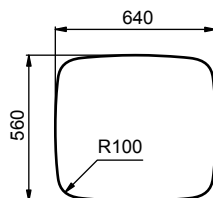

Průřezové typy jednotlivých nádrží / Prierezové typy jednotlivých nádrží / Przekroje - typy jednolitych zbiorników

a) 12,3 dm²b) 26,4 dm²c) 29,7 dm²d) 26,5 dm²e) 40,6 dm²f) 46,8 dm²g) 26,6 dm²h) 38,5 dm²i) 45,5 dm²j) 42,57 dm²k) 29,1 dm²l) 39,5 dm²m) 37,5 dm²n) 30,8 dm²p) 39,5 dm²q) 33,0 dm²