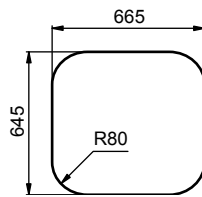

Průřezové typy jednotlivých nádrží / Prierezové typy jednotlivých nádrží / Przekroje - typy jednolitych zbiorników

a) 12,3 dm²b) 26,4 dm²c) 29,7 dm²d) 26,5 dm²e) 40,6 dm²f) 46,8 dm²g) 26,6 dm²h) 38,5 dm²i) 45,5 dm²j) 42,57 dm²k) 29,1 dm²l) 39,5 dm²m) 37,5 dm²n) 30,8 dm²p) 39,5 dm²q) 33,0 dm²

VZDUCHOJEMY / VZDUCHOJEMY / CIŚNIENIOWE ZBIORNIKI POWIETRZA

Obj. číslo Obj. číslo Nr katalogowy	Název / Názov / Nazwa	Tlak Tlak Ciśnienie [bar]	Materiál Materiál Materiał	Hmotnosť Hmotnosť Waga [kg]
160000061	Vzduchojem tlakový 246×720 mm, 30 L Vzduchojem tlakový 246×720 mm, 30 L Zbiornik ciśnieniowy aluminiowy 246×720 mm, 30 L	12,5	al	4,750
160000091	Vzduchojem tlakový 276×766 mm, 40 L Vzduchojem tlakový 276×766 mm, 40 L Zbiornik ciśnieniowy aluminiowy 276×766 mm, 40 L	12,5	al	5,600
160000095	Vzduchojem tlakový 396×450 mm Vzduchojem tlakový 396×450 mm Zbiornik ciśnieniowy aluminiowy 396×450 mm	10,0	al	7,000
160000131	Vzduchojem tlakový 396×761 mm, 80 L Vzduchojem tlakový 396×761 mm, 80 L Zbiornik ciśnieniowy aluminiowy 396×761 mm, 80 L	10,0	al	6,860
160000191	Vzduchojem tlakový 276×591 mm, 30 L Vzduchojem tlakový 276×591 mm, 30 L Zbiornik ciśnieniowy aluminiowy 276×591 mm, 30 L	12,5	al	4,500