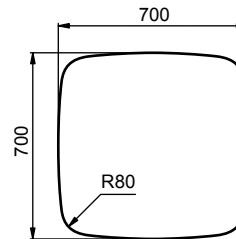

Průřezové typy jednotlivých nádrží / Prierezové typy jednotlivých nádrží / Przekroje - typy jednolitych zbiorników

a) 12,3 dm²b) 26,4 dm²c) 29,7 dm²d) 26,5 dm²e) 40,6 dm²f) 46,8 dm²g) 26,6 dm²h) 38,5 dm²i) 45,5 dm²j) 42,57 dm²k) 29,1 dm²l) 39,5 dm²m) 37,5 dm²n) 30,8 dm²p) 39,5 dm²q) 33,0 dm²