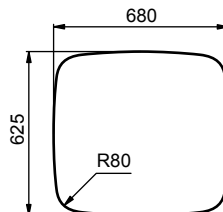

Průřezové typy jednotlivých nádrží / Prierezové typy jednotlivých nádrží / Przekroje - typy jednolitych zbiorników

a) 12,3 dm²b) 26,4 dm²c) 29,7 dm²d) 26,5 dm²e) 40,6 dm²f) 46,8 dm²g) 26,6 dm²h) 38,5 dm²i) 45,5 dm²j) 42,57 dm²k) 29,1 dm²l) 39,5 dm²m) 37,5 dm²n) 30,8 dm²p) 39,5 dm²q) 33,0 dm²