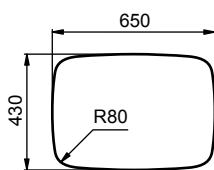

Průřezové typy jednotlivých nádrží / Prierezové typy jednotlivých nádrží / Przekroje - typy jednolitych zbiorników

a) 12,3 dm²b) 26,4 dm²c) 29,7 dm²d) 26,5 dm²e) 40,6 dm²f) 46,8 dm²g) 26,6 dm²h) 38,5 dm²i) 45,5 dm²j) 42,57 dm²k) 29,1 dm²l) 39,5 dm²m) 37,5 dm²n) 30,8 dm²p) 39,5 dm²q) 33,0 dm²