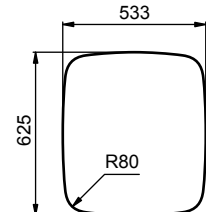

Průřezové typy jednotlivých nádrží / Prierezové typy jednotlivých nádrží / Przekroje - typy jednolitych zbiorników

a) 12,3 dm²b) 26,4 dm²c) 29,7 dm²d) 26,5 dm²e) 40,6 dm²f) 46,8 dm²g) 26,6 dm²h) 38,5 dm²i) 45,5 dm²j) 42,57 dm²k) 29,1 dm²l) 39,5 dm²m) 37,5 dm²n) 30,8 dm²p) 39,5 dm²q) 33,0 dm²

VZDUCHOJEMY / VZDUCHOJEMY / CIŚNIENIOWE ZBIORNIKI POWIETRZA

Obj. číslo Obj. číslo Nr katalogowy	Název / Názov / Nazwa	Tlak Tlak Ciśnienie [bar]	Materiál Materiál Materiał	Hmotnosť Hmotnosť Waga [kg]
160000061	Vzduchojem tlakový 246×720 mm, 30 L Vzduchojem tlakový 246×720 mm, 30 L Zbiornik ciśnieniowy aluminiowy 246×720 mm, 30 L	12,5	al	4,750
160000091	Vzduchojem tlakový 276×766 mm, 40 L Vzduchojem tlakový 276×766 mm, 40 L Zbiornik ciśnieniowy aluminiowy 276×766 mm, 40 L	12,5	al	5,600
160000095	Vzduchojem tlakový 396×450 mm Vzduchojem tlakový 396×450 mm Zbiornik ciśnieniowy aluminiowy 396×450 mm	10,0	al	7,000
160000131	Vzduchojem tlakový 396×761 mm, 80 L Vzduchojem tlakový 396×761 mm, 80 L Zbiornik ciśnieniowy aluminiowy 396×761 mm, 80 L	10,0	al	6,860
160000191	Vzduchojem tlakový 276×591 mm, 30 L Vzduchojem tlakový 276×591 mm, 30 L Zbiornik ciśnieniowy aluminiowy 276×591 mm, 30 L	12,5	al	4,500