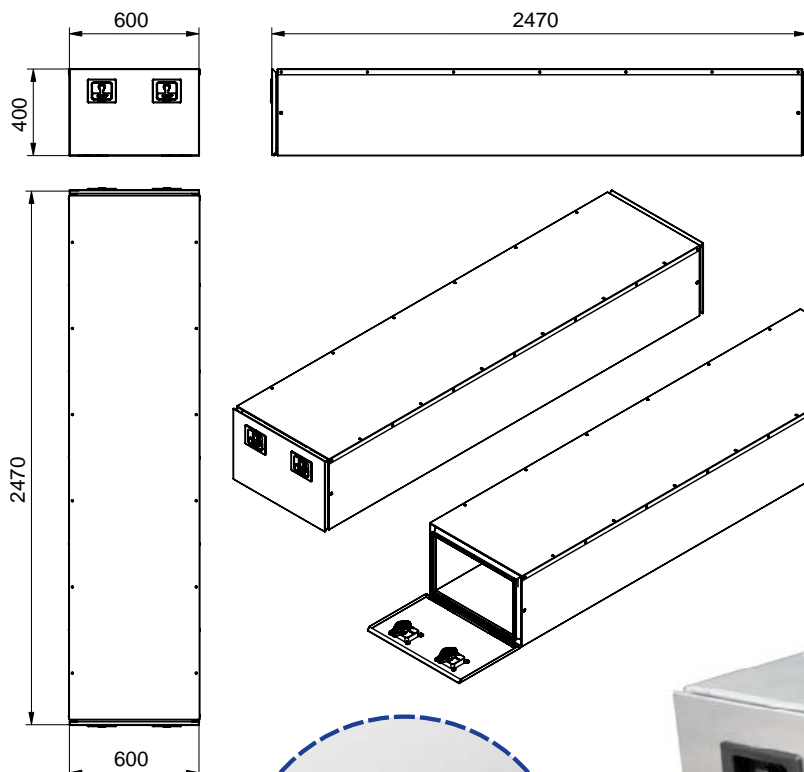

2023/07/20

ALU-SV[®]

Bedna 2470x600x400

Uzamykatelná bedna hluboká 2470mm vhodná pro uložení například rozpěrných tyčí, zábran, atypických palet a podobně.

Bedna je vyrobena z 1,5mm silného galvanicky pozinkovaného plechu. Sváry jsou ošetřené zinkovým sprejem.

Pro delší životnost doporučujeme přelakovat mokrou cestou.

Bedna má z obou stran víko opatřené dvěma uzamykatelnými závěry, plastovými panty a gumovým těsněním.

5400006040	zn
Bedna 2470x600x400 gal.zn..	
ocel	73,00 kg ks